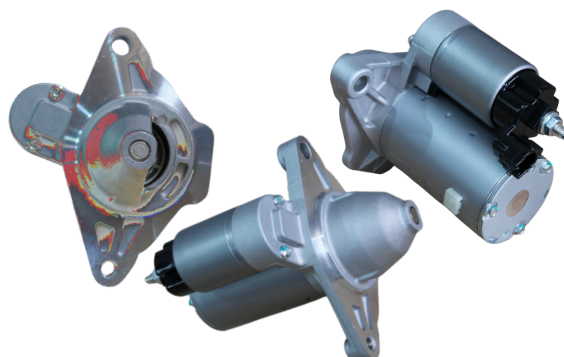

GL11.6407

REFERÊNCIA:
DENSO: **BC4380003400; BC4380003410;**
281000Y310; 281000Y320.
APLICAÇÕES: **TOYOTA ETIOS / YARIS 1.3 / 1.5**

VOLT: **12D. DENTES: 9D.**