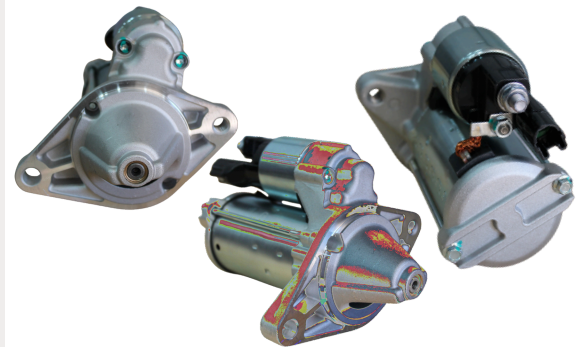

## GL11.4704

REFERÊNCIA:  
BOSCH: **F000CD60300; F000CD60299;**  
**281000T310; 281000T310A.**  
APLICAÇÕES:  
**TOYOTA COROLLA 1.8 2014 A 2019 / 2.0 2015 ED.**  
VOLT: **12V DENTES: 9**