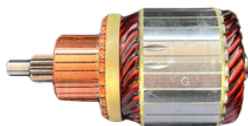

## GL10.0280

Nº ORIGINAL: **31207PHM004**

APLICAÇÕES: **HONDA CIVIC, CITY, CR-V, ACCORD**

DIAM. COLETOR: **27MM**  
COMPRIMENTO: **100.5MM**  
DIÂMETRO: **50MM**  
LAMINAS: **26**  
DENTES: **9**