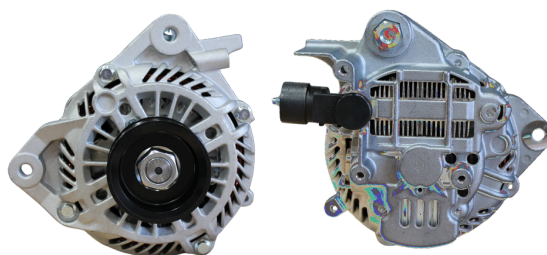

GL17.8106

REFERÊNCIA:

HONDA: **3110ORNAA01; AHGA67.**

APLICAÇÕES: **HONDA CRV, NEW CIVIC, CIVIC**

VOLT: **12V** AMPS: **90A**