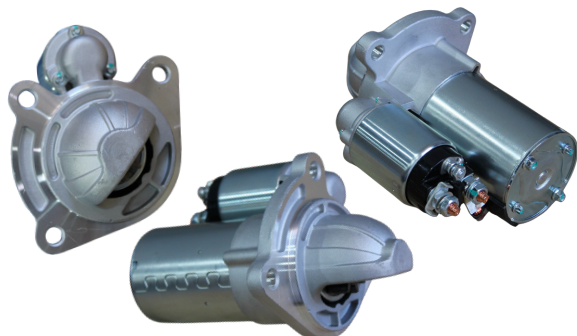

GL11.8204

REFERÊNCIA:
DELCO: **61017562; 8000850; 23B911023A**
APLICAÇÕES: **CAM. VW DELIVERY 4160/6160**
CUMMINS 2.8L ISF
VOLT: **10D DENTES: 12V**