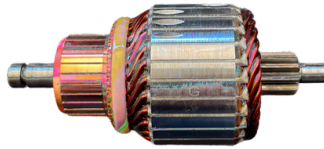

GL10.0046

Nº ORIGINAL: **1-004-001-042**

APLICAÇÕES: **GOL, LOGUS, ESCORT, VERONA, 12V**

DIAM. COLETOR: **32.5MM**
COMPRIMENTO: **123MM**
DIÂMETRO: **55MM**
LAMINAS: **28**
DENTES: **11**