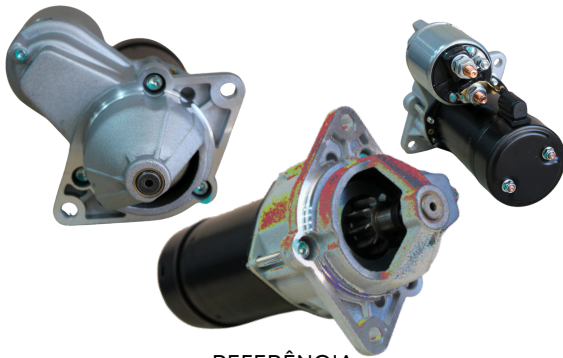

GL11.0036

REFERÊNCIA:
VALEO: **93264950; 93288991; 93327205; 438126; BD7E17; 9000981P.**
APLICAÇÕES:
AGILE, CORSA, CELTA, MERIVA, MONTANA, PRISMA / 1.0 / 1.4 / 1.6.
VOLT: **12V DENTES: 10**