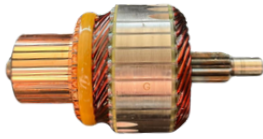

GL10.0384

Nº ORIGINAL: **M000T45171ZT**

APLICAÇÕES: **RENAULT SANDERO, 12V**

DIAM. COLETOR: **29MM**
COMPRIMENTO: **106.5MM**
DIÂMETRO: **53.7MM**
LAMINAS: **29**
DENTES: **9**