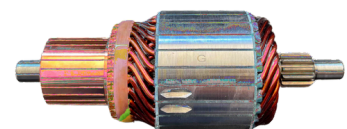

GL10.0106

Nº ORIGINAL: **K01187**

APLICAÇÕES: **FORD CARGO, M100 12V**

DIAM. COLETOR: **33MM**
COMPRIMENTO: **158MM**
DIÂMETRO: **59MM**
LAMINAS: **25**
DENTES: **12**