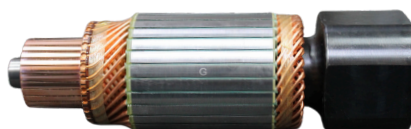

GL10.0525

Nº ORIGINAL: **2004005025 2004005071**

APLICAÇÕES: **CASE, CUMMINS 24V**

DIAM. COLETOR: **50MM**
COMPRIMENTO: **270MM**
DIÂMETRO: **83MM**
LAMINAS: **29**
DENTES: