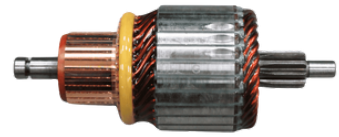

## GL10.0042

Nº ORIGINAL: **1004011087, 1004001074**

APLICAÇÕES: **EUROVAN, A3, GOLF JETTA, POLO, 12V**

DIAM. COLETOR: **32MM**  
COMPRIMENTO: **149MM**  
DIÂMETRO: **59MM**  
LAMINAS: **23**  
DENTES: **16**

## GL10.0043

Nº ORIGINAL: **1004011020, 1004011023**

APLICAÇÕES: **OMEGA, SILVERADO, SUPREMA, 12V**

DIAM. COLETOR: **32.5MM**  
COMPRIMENTO: **138MM**  
DIÂMETRO: **55MM**  
LAMINAS: **28**  
DENTES: **11**