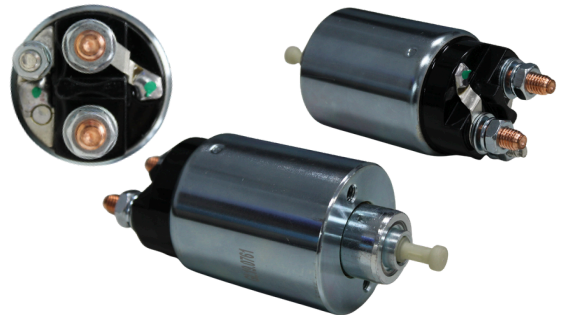

GL19.0761

REFERÊNCIA:
FORD: 8G1U11390AB; F1FZ11002A; F3RZ11390A;
F3RZ11390B; F78Z11390AA; XS6U11390AA.

APLICAÇÕES:
COURIER / FIESTA / FOCUS / KA / RANGER /
EXPLORER / TAURUS
VOLT: 12V

FORD