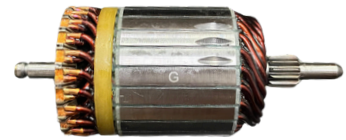

GL10.0035

Nº ORIGINAL: **594526, 186315, NE782**

APLICAÇÕES: **VALEO, CLIO, MEGANE CORSA, VECTRA, 12V**

DIAM. COLETOR: **RADIAL**
COMPRIMENTO: **112MM**
DIÂMETRO: **44.2MM**
LAMINAS: **23**
DENTES: **13**