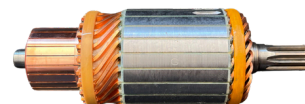

GL10.0271

Nº ORIGINAL: **M106X29171**

APLICAÇÕES: **CATERPILLAR,
HYUNDAI**

DIAM. COLETOR: **36MM**
COMPRIMENTO: **178MM**
DIÂMETRO: **60.2MM**
LAMINAS: **23**
DENTES: **9**