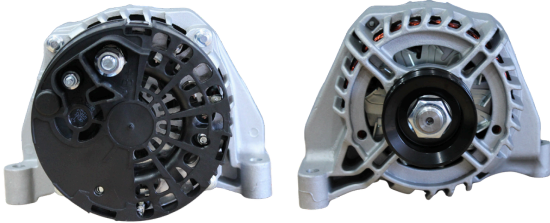

GL17.1227

REFERÊNCIA:
BOSCH/DENSO: **0124325048; 0124325177;**
MS1012101360; 51826257.
APLICAÇÕES: **DOBLO / IDEA / PALIO / SOENA /**
STRADA / UNO 1.0 / 1.3 / 1.4
VOLT: **12V** AMPS: **90A**