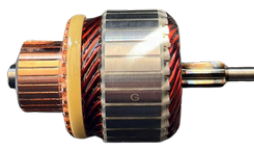

GL10.0149

Nº ORIGINAL: **SAM3315**

APLICAÇÕES: **C4, COMPAS, CERATO, 12V**

DIAM. COLETOR: **29.2MM**
COMPRIMENTO: **100.7MM**
DIÂMETRO: **53.6MM**
LAMINAS: **29**
DENTES: **7**