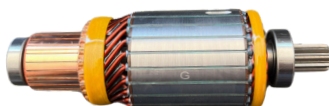

GL10.0061

Nº ORIGINAL: **0282001590, 2816077090**

APLICAÇÕES: **TOYOTA, DENSO, 12V**

DIAM. COLETOR: **36MM**
COMPRIMENTO: **187MM**
DIÂMETRO: **60MM**
LAMINAS: **23**
DENTES: **9**