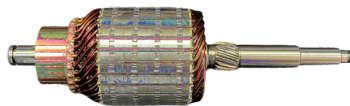

GL10.0305

Nº ORIGINAL: **F000AL1338**

APLICAÇÕES: **GOL, PARATI DIREITA**

DIAM. COLETOR: **35MM**
COMPRIMENTO: **204.5MM**
DIÂMETRO: **59MM**
LAMINAS: **28**
DENTES: **16**