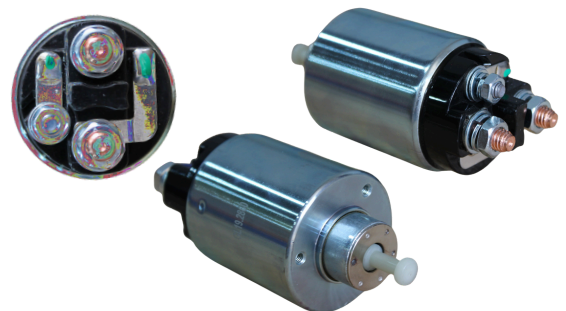

GL19.2860

REFERÊNCIA:
DELCO: 1114597; 1114607; 1987BE2010; 8000158;
8000159; 8000188; 9000890.

APLICAÇÕES:
ASTRA / BLAZER / CORSA / MERIVA / MONTANA
/ S10 / VECTRA 1.8 A 2.4.
VOLT: 12V