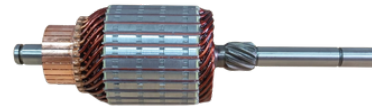

GL10.0319

Nº ORIGINAL: **1004011111, 1004011101**

APLICAÇÕES: **FIAT PALIO, STRADA, GM CORSA, RENAULT**

DIAM. COLETOR: **35MM**
COMPRIMENTO: **212.5MM**
DIÂMETRO: **59MM**
LAMINAS: **28**
DENTES: **10**