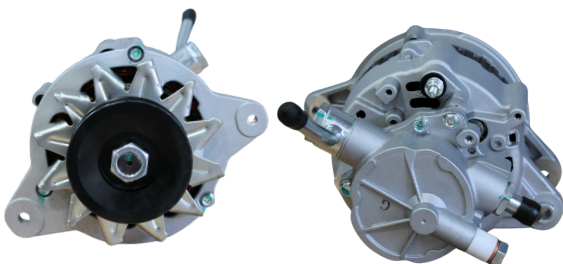

GL17.5030

REFERÊNCIA:
MITSUBISHI: **A2T15584.**
APLICAÇÕES: **MITSUBISHI L200, PAJERO**
VOLT: **12V** AMPS: **55A**