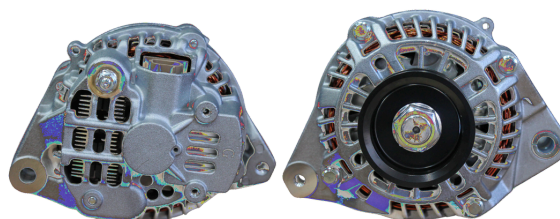

GL17.8124

REFERÊNCIA:
DELCO: **DRA0017; 31100PLMA01; AHGA51.**
APLICAÇÕES: **HONDA CIVIC**

VOLT: **12V** AMPS: **70A**