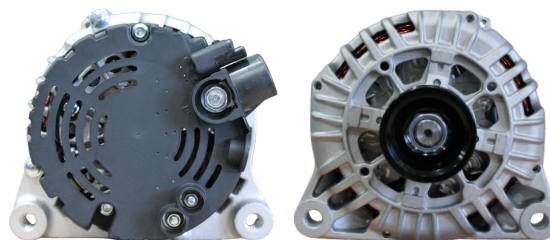

GL17.5003

REFERÊNCIA:

VALEO: **9639396580; 9642880088; S6125051.**

APLICAÇÕES: **PEUGEOT, PARTNER, 206, 307, 407**

VOLT: **12V AMPS: 120A**