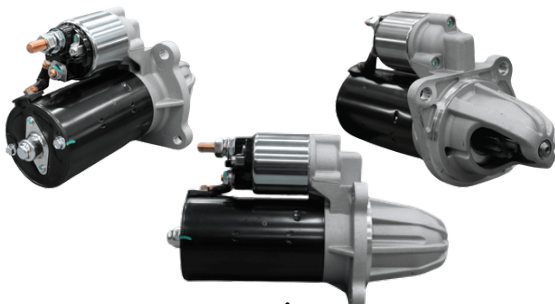

GL11.4148

REFERÊNCIA:
BOSCH: **9000453074, F000AL0138**
DITA: **TJG911023D, XC4511001CA**
ORIGINAL: **DT20234**

APLICAÇÕES:
FORD, VOLWAGEN, MERCEDES-BENZ
VOLT: **12V DENTES: 10**