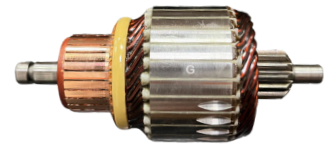

GL10.0079

Nº ORIGINAL: **1004011083, 1004011096**

APLICAÇÕES: **AUDI, GOLF, POLO, 12V**

DIAM. COLETOR: **32.2MM**
COMPRIMENTO: **123MM**
DIÂMETRO: **55MM**
LAMINAS: **28**
DENTES: **14**