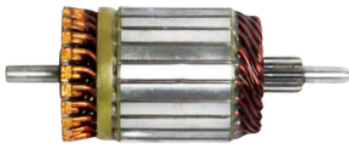

GL10.0102

Nº ORIGINAL: **IM3153, 236653, 236796**

APLICAÇÕES: **AUDI, C3, C4, DOBLO, 12V**

DIAM. COLETOR: **RADIAL**
COMPRIMENTO: **112MM**
DIÂMETRO: **44.3MM**
LAMINAS: **23**
DENTES: **10**