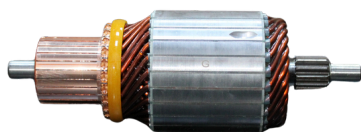

GL10.0107

Nº ORIGINAL: **K01197**

APLICAÇÕES: **FORD CARGO, M100, 24V**

DIAM. COLETOR: **33MM**
COMPRIMENTO: **168MM**
DIÂMETRO: **59MM**
LAMINAS: **25**
DENTES: **12**