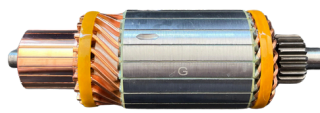

GL10.0314

Nº ORIGINAL: **10511844**

APLICAÇÕES: **CASE, FORD CARGO 12V**

DIAM. COLETOR: **39MM**
COMPRIMENTO: **204.5MM**
DIÂMETRO: **65MM**
LAMINAS: **21**
DENTES: **20**