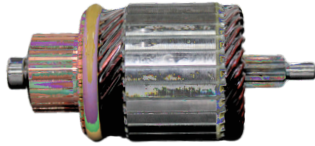

## GL10.0063

Nº ORIGINAL: **211421111, 211411111, 2331031U00**  
APLICAÇÕES: **STRADA, LINEA, 12V**

DIAM. COLETOR: **29MM**  
COMPRIMENTO: **110MM**  
DIÂMETRO: **50.6MM**  
LAMINAS: **29**  
DENTES: **8**