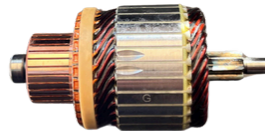

GL10.0166

Nº ORIGINAL: **211471300**

APLICAÇÕES: **LINEA, PUNTO, SIENA, KICKS, 12V**

DIAM. COLETOR: **29MM**
COMPRIMENTO: **103MM**
DIÂMETRO: **50.5MM**
LAMINAS: **29**
DENTES: **8**