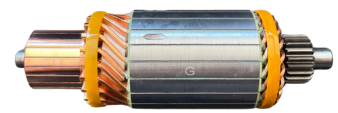

GL10.0315

Nº ORIGINAL: **10511866**

APLICAÇÕES: **CASE, FORD CARGO**

SCANIA SERIE 3/4/5, 24V
DIAM. COLETOR: **39MM**
COMPRIMENTO: **204.5MM**
DIÂMETRO: **65MM**
LAMINAS: **21**
DENTES: **20**