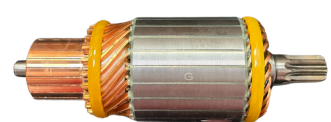

GL10.0192

Nº ORIGINAL: **135089, 61-8401, IM3018, WSA1546**

APLICAÇÕES: **CASE, CUMMINS, KOMATSU, 24V**

DIAM. COLETOR: **36MM**
COMPRIMENTO: **177MM**
DIÂMETRO: **60.2MM**
LAMINAS: **23**
DENTES: **8**