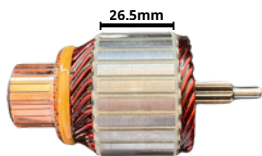

GL10.0175

Nº ORIGINAL: **2033-024RS, UD01344SA**

APLICAÇÕES: **UNO VIVACE, MOBI, PALIO, FOX, GOL G6, 12V**
DIAM. COLETOR: **26.5MM**
COMPRIMENTO: **98.2MM**
DIÂMETRO: **48MM**
LAMINAS: **25**
DENTES: **7**