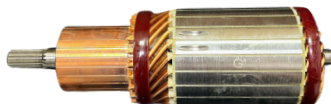

GL10.0317

Nº ORIGINAL: **0282005250**

APLICAÇÕES: **JOHN DEERE, CASE KOMATSU, 24V**

DIAM. COLETOR: **43MM**
COMPRIMENTO: **210.5MM**
DIÂMETRO: **64.7MM**
LAMINAS: **23**
DENTES: **18**