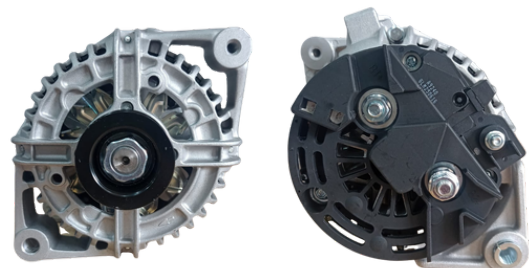

GL17.1023

REFERÊNCIA:
BOSCH: **0124515186; 439427.**
APLICAÇÕES: **GM CORSA, VECTRA, S10.**

VOLT: **12V** AMPS: **120A**