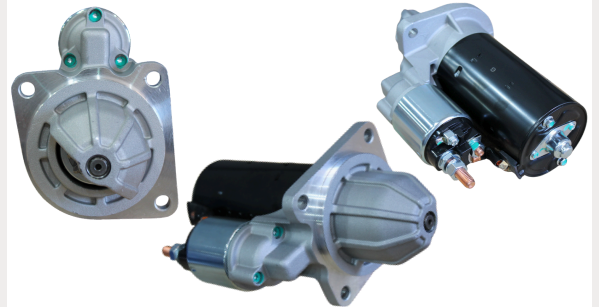

GL11.4250

REFERÊNCIA:
BOSCH: **F000AL0135; 9000083055; 93209031**
APLICAÇÕES: **GM D20, SILVERADO, MB SERIE OF, OH, MAXXION**
VOLT: **12V DENTES: 10D**