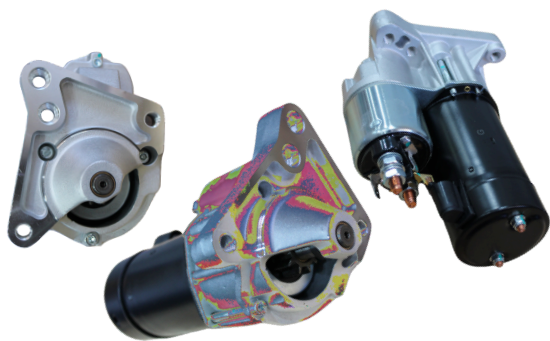

GL11.0037

REFERÊNCIA:
BOSCH: **0001108143; 432622; D6RA133.**

APLICAÇÕES: **RENAULT CLIO / MEGANE/
SCENIC / LAGUNA.**

VOLT: **12V.** DENTES: **10D.**