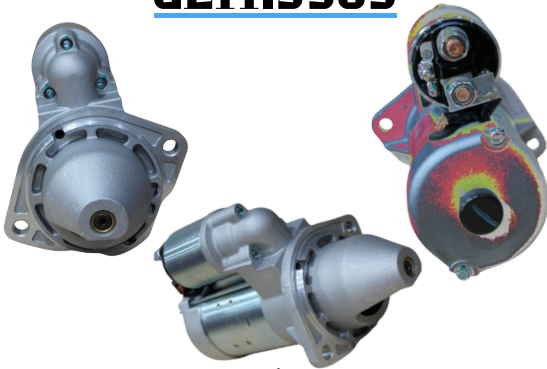

GL11.3505

REFERÊNCIA:
BOSCH: 0001223505; F000AL0130; F000AL0151;
2C3511001BB; 2C3511001BA; 6C3511001AA;
7C3511001AA; XC3U11000CA.

APLICAÇÕES:
FORD F250, F350, F4000, CUMMINS 3.9.

VOLT: 12V DENTES: 10