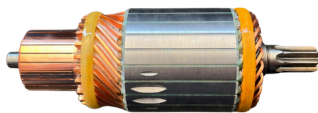

GL10.0293

Nº ORIGINAL: **10456466, 10457618**

APLICAÇÕES: **BOBCAT, CASE, JÓNH DEERE, 12V**

DIAM. COLETOR: **36MM**
COMPRIMENTO: **177MM**
DIÂMETRO: **60MM**
LAMINAS: **23**
DENTES: **8**