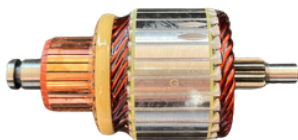

GL10.0049

Nº ORIGINAL: **1004011212**

APLICAÇÕES: **A4, A6, GOLF, JETTA, PASSAT, VOLVO**

DIAM. COLETOR: **30MM**
COMPRIMENTO: **114MM**
DIÂMETRO: **52MM**
LAMINAS: **28**
DENTES: **9**