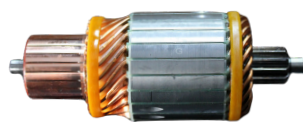

GL10.0178

Nº ORIGINAL: **10515834**

APLICAÇÕES: **VOLVO, WW, 24V**

DIAM. COLETOR: **36MM**
COMPRIMENTO: **161.7MM**
DIÂMETRO: **60.2MM**
LAMINAS: **23**
DENTES: **12**