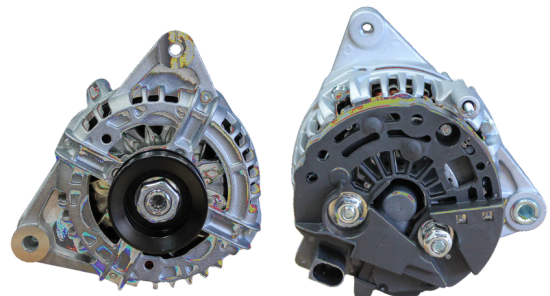

GL17.3160

REFERÊNCIA:
BOSCH: **124325066; 048903017.**
APLICAÇÕES: **VW GOL / PARATI / SANTANA /**
SAVEIRO 1.6 / 1.8 / 2.0
VOLT: **12V** AMPS: **90A**