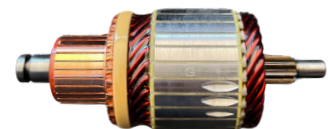

GL10.0057

Nº ORIGINAL: **1004011215**

APLICAÇÕES: **AUDI, BMW, FIESTA, FOCUS, 12V**

DIAM. COLETOR: **30MM**
COMPRIMENTO: **128.5MM**
DIÂMETRO: **52MM**
LAMINAS: **28**
DENTES: **9**