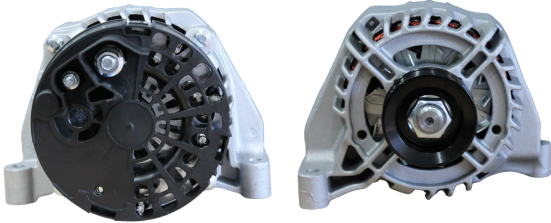

GL17.1227

REFERÊNCIA:
BOSCH/DENSO: **0124325048; 0124325177;**
MS1012101360; 51826257.
APLICAÇÕES: **DOBLO / IDEA / PALIO / SOENA /**
STRADA / UNO 1.0 / 1.3 / 1.4
VOLT: **12V** AMPS: **90A**