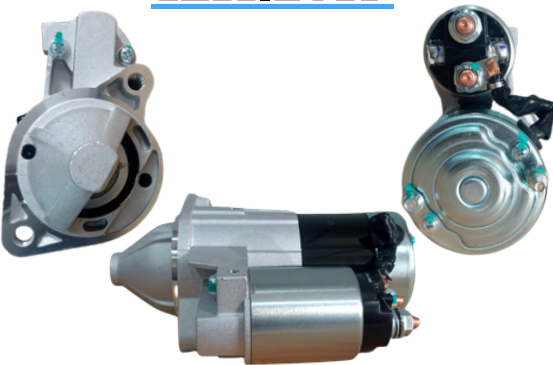

GL11.2015

REFERÊNCIA:
HYUNDAI: 36100-37210; 36100-38050.
APLICAÇÕES: HYUNDAI SANTA FE, TUCSON,
SONATA.
VOLT: 12V DENTES: 9