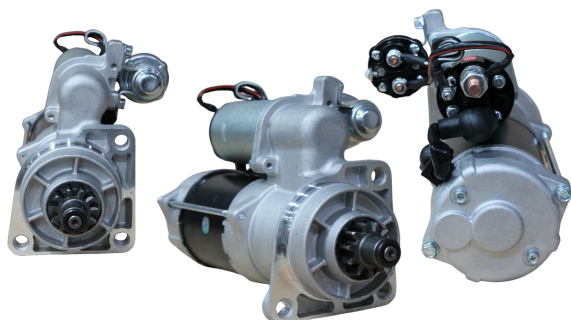

GL11.0138

REFERÊNCIA:
DELCO: **8200297; 0001321033.**
APLICAÇÕES:
29MT MBB 712C / 914C / 915E / ACCELO /
ATEGO.
VOLT: **24V DENTES: 11D**