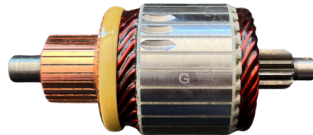

GL10.0100

Nº ORIGINAL: **F2TZ-11005-A, F81U-10005-AA**

APLICAÇÕES: **ECOSPORT, F1000, FIESTA, FORD KA, 12V**

DIAM. COLETOR: **29.5MM**
COMPRIMENTO: **127MM**
DIÂMETRO: **55.4MM**
LAMINAS: **28**
DENTES: **11**