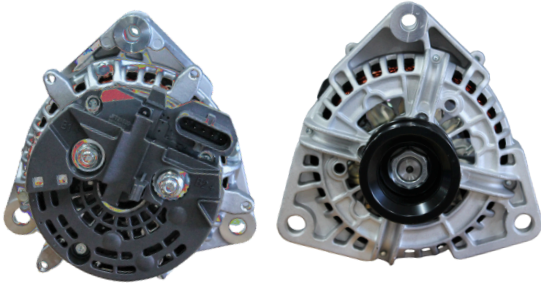

GL17.3161

REFERÊNCIA:
BOSCH: **0124555007; F000BL0755; 503120569;
220903015.**
APLICAÇÕES: **IVECO EUROCARGO / VW
CONSTELLATION / DELIVERY / WORKER**
VOLT: **24V** AMPS: **80A**