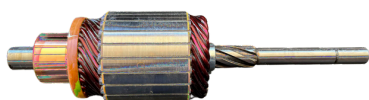

### **GL10.0357**

Nº ORIGINAL: **9001453260, 22823**

APLICAÇÕES: **PERKINS, 12V**

DIAM. COLETOR: **40MM**  
COMPRIMENTO: **285MM**  
DIÂMETRO: **74.3MM**  
LAMINAS: **23**  
DENTES: **6**