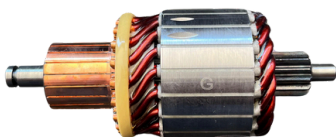

GL10.0096

Nº ORIGINAL: **6033AD0010, 6033AD0436**

APLICAÇÕES: **F250, F350, F4000, 12V**

DIAM. COLETOR: **30MM**
COMPRIMENTO: **144MM**
DIÂMETRO: **58MM**
LAMINAS: **19**
DENTES: **14**