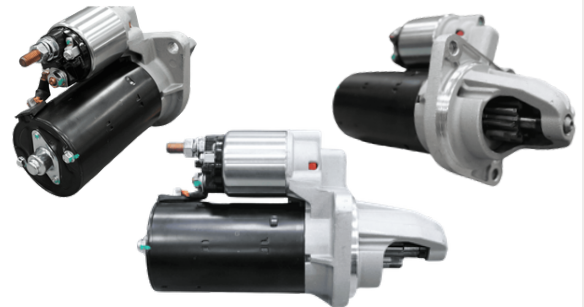

GL11.4147

REFERÊNCIA:
BOSCH: **1006.200.043, 1006.200.128**
DITA: **DT20233**
ORIGINAL: **0031517301, 1516704R**

APLICAÇÕES:
TOYOTA
VOLT: **12V DENTES: 9**