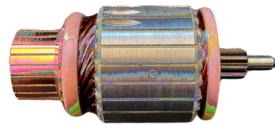

GL10.0339

Nº ORIGINAL: **501641, 495105**

APLICAÇÕES: **C3, C4, 206, 207, 12V**

DIAM. COLETOR: **27.2MM**
COMPRIMENTO: **98MM**
DIÂMETRO: **44.2MM**
LAMINAS: **23**
DENTES: **10**