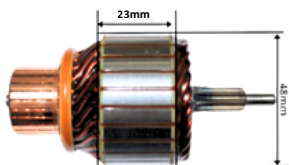

GL10.0197

Nº ORIGINAL: **00001.177.008**

APLICAÇÕES: **VW UP, GOL G6**

DIAM. COLETOR: **25MM**
COMPRIMENTO: **98.2MM**
DIÂMETRO: **48MM**
LAMINAS: **25**
DENTES: **7**