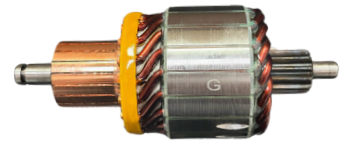

GL10.0068

Nº ORIGINAL: **6033AD0446, 6033AD1061, 6033AD1104**

APLICAÇÕES: **DUCATO, BOXER, 12V**

DIAM. COLETOR: **30MM**
COMPRIMENTO: **140MM**
DIÂMETRO: **58MM**
LAMINAS: **19**
DENTES: **14**