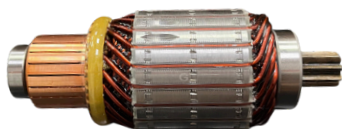

GL10.0007

Nº ORIGINAL: **0282006250**

APLICAÇÕES: **EMPILH TOYOTA, YALE, COROLLA, 12V**

DIAM. COLETOR: **30MM**
COMPRIMENTO: **128.5MM**
DIÂMETRO: **49MM**
LAMINAS: **21**
DENTES: **9**