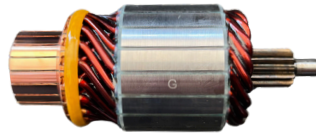

GL10.0123

Nº ORIGINAL: **594471**

APLICAÇÕES: **RENAULT MASTER 12V**

DIAM. COLETOR: **30MM**
COMPRIMENTO: **119MM**
DIÂMETRO: **50MM**
LAMINAS: **19**
DENTES: **13**