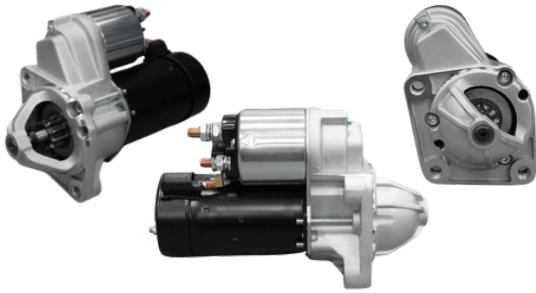

GL11.0029

REFERÊNCIA:
BOSCH: **0001107410, 0001107418**
VALEO: **438180, D6RA92**
DITA: **DT 20171**
ORIGINAL: **3S6511000AA 3S6511000BA**
APLICAÇÕES:
FORD ECOSPORT, FIESTA, KA, FOCUS
VOLT: **12V DENTES: 9**