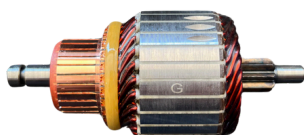

GL10.0151

Nº ORIGINAL: **1004011046, 1004011097**

APLICAÇÕES: **ECOSPORT, FIESTA, COROLLA, 12V**

DIAM. COLETOR: **32.2MM**
COMPRIMENTO: **123MM**
DIÂMETRO: **55MM**
LAMINAS: **28**
DENTES: **9**