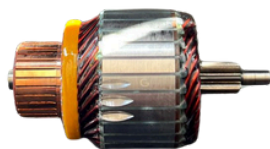

## **GL10.0137**

Nº ORIGINAL: **SAA3626BA, SAA3626ZD**

APLICAÇÕES: **CAPTIVA, TUCSON, ELANTRA, I30, ECOSPORT, 12V**

DIAM. COLETOR: **29.5MM**  
COMPRIMENTO: **100MM**  
DIÂMETRO: **53.7MM**  
LAMINAS: **29**  
DENTES: **8**