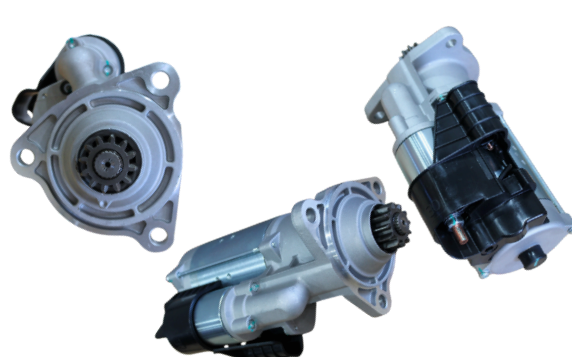

GL11.1006

REFERÊNCIA:
BOSCH: **1826121; 1843852; 1876369; 1956090.**

APLICAÇÕES: **DAF CF85, XF105, XF95 -
AUTOMÁTICO C/ CONECTOR.**

VOLT: **24V.** DENTES: **12D.**