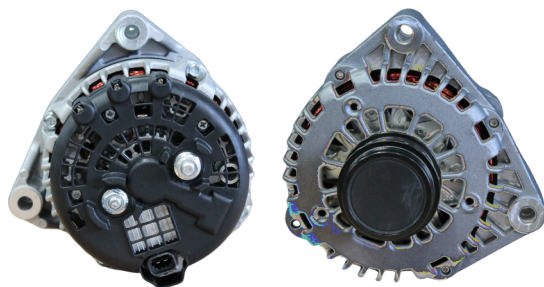

GL17.1368

REFERÊNCIA:
DELCO: **13579677**
APLICAÇÕES: **GM S10 DIESEL 2.8 / BLAZER**

VOLT: **12V** AMPS: **140A**