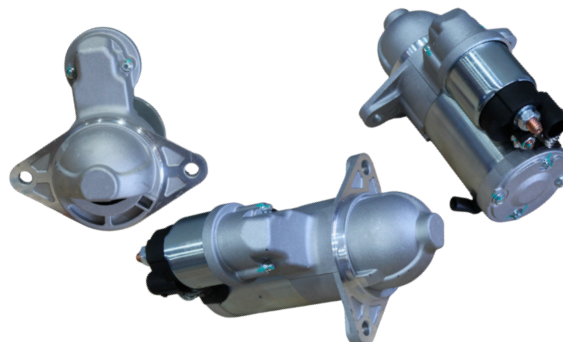

GL11.8301

REFERÊNCIA:
DELCO: **61008975; 61008975P; DR61008975;**
DR61008975P.
APLICAÇÕES: **ONIX / COBALT / MONTANA /**
PRISMA / SPIN 1.4/1.8 2016ED
VOLT: **12V DENTES: 13D**