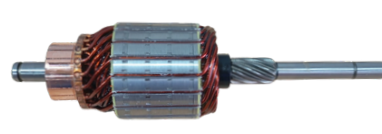

GL10.0356

Nº ORIGINAL: **9001082594, AR119 9001082594**

APLICAÇÕES: **ESCORT, SANTANA, TEMPRA, 12V**

DIAM. COLETOR: **35MM**
COMPRIMENTO: **229.5MM**
DIÂMETRO: **60MM**
LAMINAS: **19**
DENTES: **10**