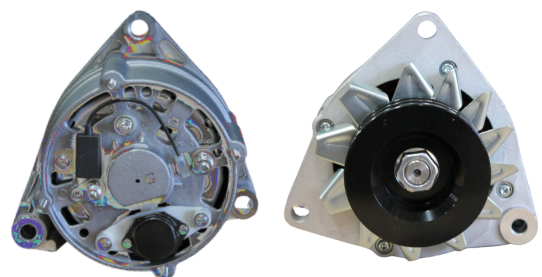

GL17.9343

REFERÊNCIA:
BOSCH: **9120080182.**
APLICAÇÕES: **MB SERIE 6T, SERIE 11T, SERIE 13T.**
VOLT: **12V** AMPS: **55A**