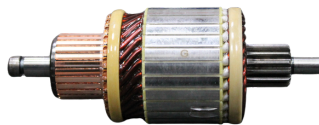

GL10.0263

Nº ORIGINAL: **1004011316**

APLICAÇÕES: **A4, A5, BMW 118, MINI COOPER, 12V**

DIAM. COLETOR: **30MM**
COMPRIMENTO: **138.5MM**
DIÂMETRO: **52MM**
LAMINAS: **28**
DENTES: **14**