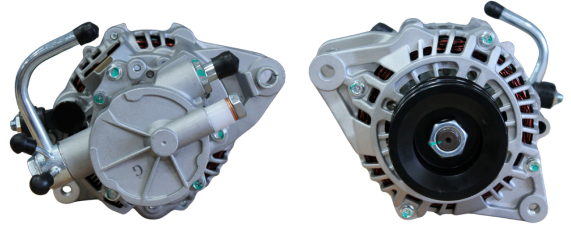

GL17.5012

REFERÊNCIA:
BOSCH: **986045561.**
APLICAÇÕES: **MITSUBISHI L200, L300, PAJERO,
KIA BONGO**
VOLT: **12V** AMPS: **90A**