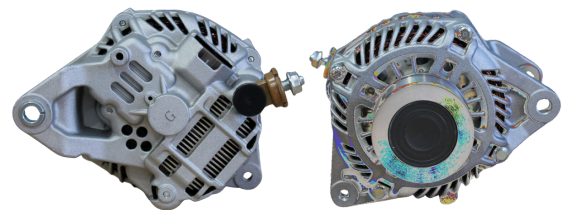

GL17.8238

REFERÊNCIA:
MITSUBISHI: **2TG1081ZT; 23100EB71A;**
A2TG1081ZT; A002TG1081AM; A002TG1081.
APLICAÇÕES: **NISSAN FRONTIER / PATHFINDER**
2.5
VOLT: **12V** AMPS: **100A**

DENSO

MITSUBISHI