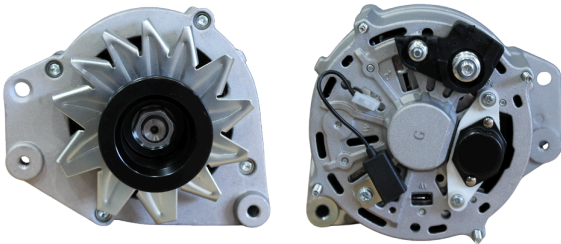

GL17.0094

REFERÊNCIA:
BOSCH: **0986032738; 026903015B.**
APLICAÇÕES: **VW GOL, SANTANA**

VOLT: **12V** AMPS: **90A**