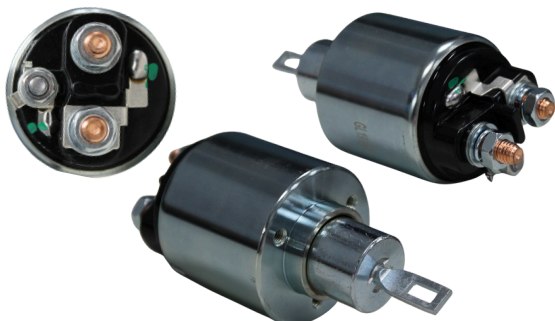

GL19.0974

REFERÊNCIA:
BOSCH: F000SH0134; 9330081067;
F00ASH0134; 9000081009; F000AL0300.

APLICAÇÕES:
ELBA / FIORINO / PALIO / SIENA / UNO
1.0 / 1.5 / SPI / MPI / FIRE.

VOLT: 12V