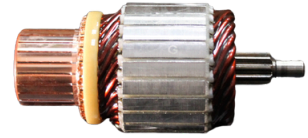

GL10.0105

Nº ORIGINAL: **8000188, 9000893**

APLICAÇÕES: **ASTRA, CELTA, COBALT, MONTANA, PALIO, 12V**

DIAM. COLETOR: **27MM**
COMPRIMENTO: **100MM**
DIÂMETRO: **45.5MM**
LAMINAS: **23**
DENTES: **10**