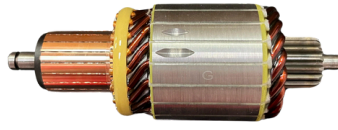

GL10.0066

Nº ORIGINAL: **6033AD0121, 6033AD3018, 6033AD3242**

APLICAÇÕES: **FORD CARGO, IVECO, NEW HOLLAND, 12V**

DIAM. COLETOR: **32MM**
COMPRIMENTO: **169MM**
DIÂMETRO: **60MM**
LAMINAS: **19**
DENTES: **16**