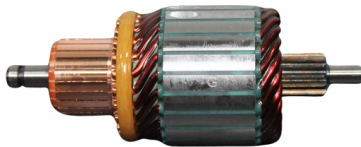

### **GL10.0073**

Nº ORIGINAL: **1004011072, 1004011088**

APLICAÇÕES: **DUCATO, JUMPER, ACELO, SPRINTER, 12V**

DIAM. COLETOR: **32MM**  
COMPRIMENTO: **149MM**  
DIÂMETRO: **59MM**  
LAMINAS: **23**  
DENTES: **13**