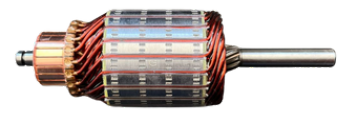

GL10.0286

Nº ORIGINAL: **594521**

APLICAÇÕES: **FOX, GOL, POLO, SAVEIRO, VOYAGE**

DIAM. COLETOR: **28MM**
COMPRIMENTO: **160.5MM**
DIÂMETRO: **50MM**
LAMINAS: **21**
DENTES: **10**