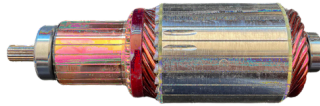

GL10.0404

Nº ORIGINAL: **0282005040, 2816064041, 0282006850**
APLICAÇÕES: **HILUX, BESTA 2.7 12V**

DIAM. COLETOR: **35MM**
COMPRIMENTO: **167MM**
DIÂMETRO: **54MM**
LAMINAS: **23**
DENTES: **19**