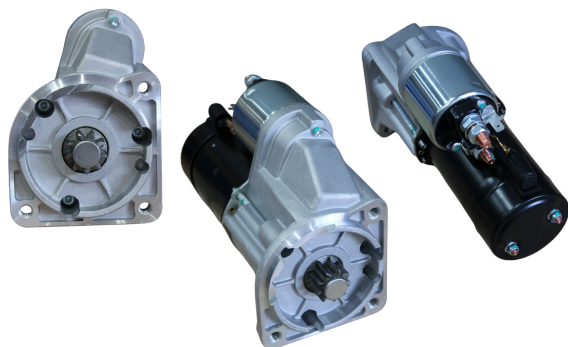

GL11.0003

REFERÊNCIA:
BOSCH: **F000AL0301; F000AL0400.**

APLICAÇÕES: **GOL / SAV / PARATI / SANTANA
1.6/1.8/2.0**

VOLT: **12V** DENTES: **9D**