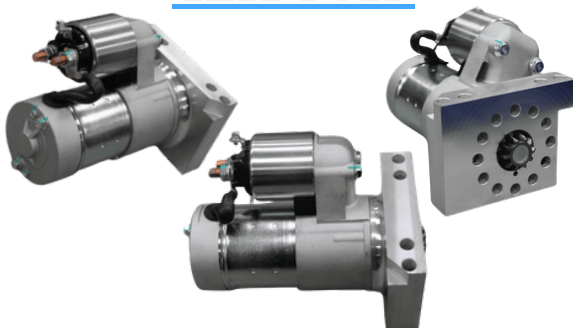

GL11.5013

REFERÊNCIA:
HITACHI: **S114862**
NISSAN: **23300F4211**
DITA: **DT20363**

APLICAÇÕES:
GM, OPALA, CAMARO, CARAVAN, CORVETTE
VOLT: **12V DENTES: 10**