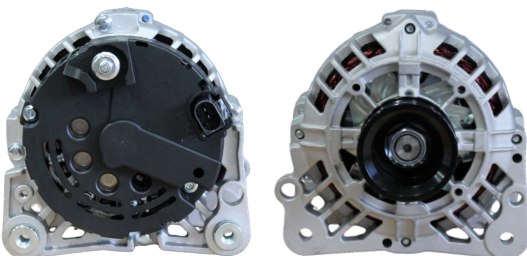

GL17.3133

REFERÊNCIA:
BOSCH: **F000BLO418; F000BLO425;**
F000BLO4C0; 0123230006.
APLICAÇÕES: **GOL G2 A G6 / FOX / KOMBI /**
POLO / UP! / TCROSS
VOLT: **12V** AMPS: **90A**