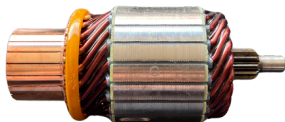

GL10.0138

Nº ORIGINAL: **10475597, 10475588**

APLICAÇÕES: **BLAZER, S10, 12V**

DIAM. COLETOR: **32.5MM**
COMPRIMENTO: **120.5MM**
DIÂMETRO: **53MM**
LAMINAS: **21**
DENTES: **12**