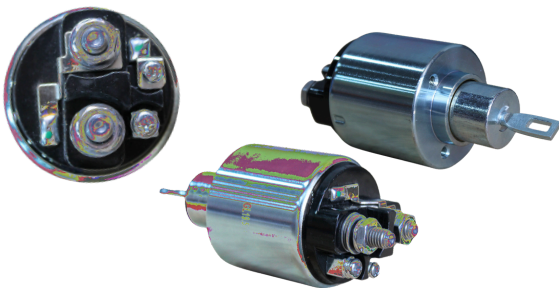

GL19.0571

REFERÊNCIA:
BOSCH: 0331303003; 0331303007; 0331303010;
0331303015; 0331303040; 0331303503.

APLICAÇÕES:
AGRALE / FORD / GURGEL / MIURA /
VOLKSWAGEN / YANMAR.

VOLT: 12V