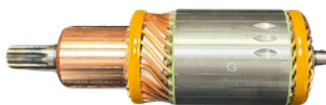

GL10.0181

Nº ORIGINAL: **0282008680**

APLICAÇÕES: **JOHN DEERE 3520, NEW HOLLAND 12V**
DIAM. COLETOR: **43MM**
COMPRIMENTO: **211MM**
DIÂMETRO: **64.6MM**
LAMINAS: **23**
DENTES: **9**