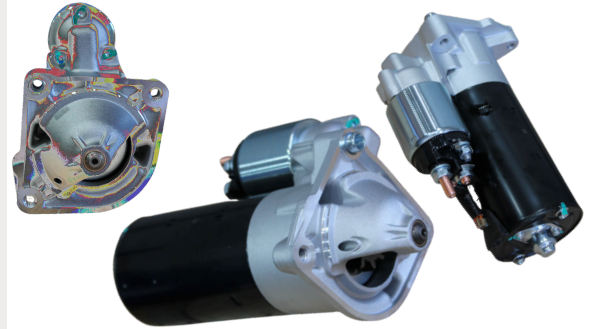

GL11.4132

REFERÊNCIA:
BOSCH: **0001109300; 0001109301; 1347058080**

APLICAÇÕES: **0001109300; 0001109301;
1347058080.**

VOLT: **12V DENTES: 9D**