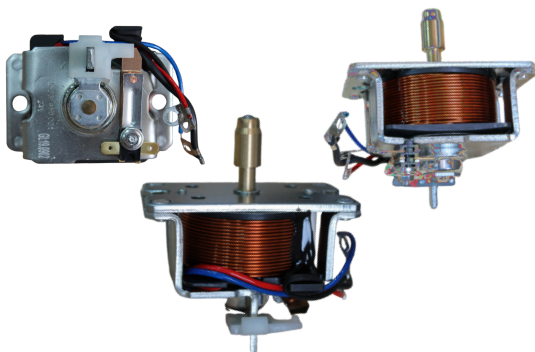

GL19.0902

REFERÊNCIA:
BOSCH: 3099721; 0331450001; 0331450004;
0331450005; 1987AN0001.

APLICAÇÕES:
CAMINHÕES DAF / VOLVO - PART. KB 24V

VOLT: 24V