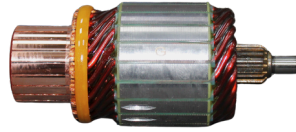

GL10.0198

Nº ORIGINAL: **10510664**

APLICAÇÕES: **BOBCAT, DUCATO, BOXER, 12V**

DIAM. COLETOR: **32MM**
COMPRIMENTO: **120.5MM**
DIÂMETRO: **53MM**
LAMINAS: **21**
DENTES: **16**