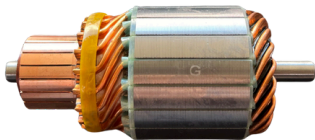

## GL10.0004

Nº ORIGINAL: **594148, 182049, 182175**

APLICAÇÕES: **RENAULT TRAFIC DIESEL 12V / S10 / SPRINTER**

DIAM. COLETOR: **34MM**  
COMPRIMENTO: **137MM**  
DIÂMETRO: **60MM**  
LAMINAS: **19**  
DENTES: