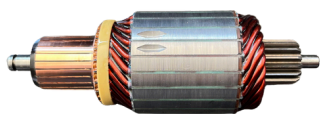

### GL10.0118

Nº ORIGINAL: **2004015003**

APLICAÇÕES: **TL / VALTRA BOSCH 12V**

DIAM. COLETOR: **32MM**  
COMPRIMENTO: **179.5MM**  
DIÂMETRO: **60MM**  
LAMINAS: **23**  
DENTES: **16**