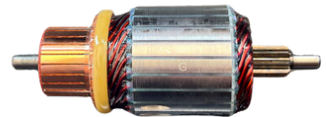

GL10.0133

Nº ORIGINAL: **XS6U11131BA**

APLICAÇÕES: **ECOSPORT, FIESTA, FOCUS, FUSION, 12V**

DIAM. COLETOR: **29MM**
COMPRIMENTO: **122MM**
DIÂMETRO: **44.6MM**
LAMINAS: **23**
DENTES: **9**