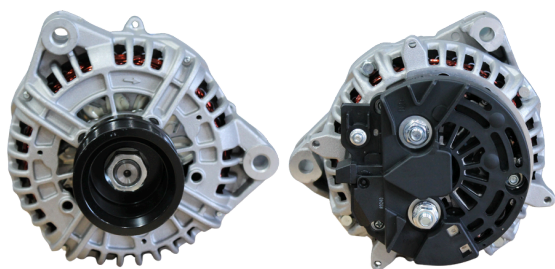

## GL17.9540

REFERÊNCIA:  
BOSCH: **0124625029; 0124625030; 0124625108;**  
**0124625220.**

APLICAÇÕES: **JOHN DEERE COLHEDEIRAS /**  
**PÚLVERIZADORES / TRATORES**

VOLT: **12V** AMPS: **200A**