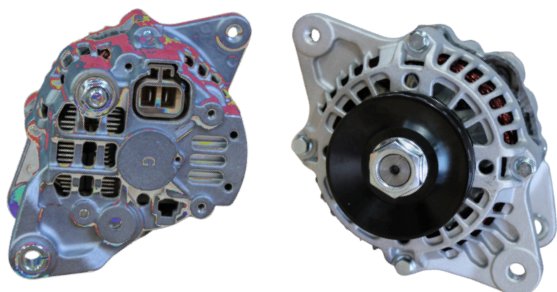

GL17.8230

REFERÊNCIA:
DELCO: **1361853; 2310050k10**
APLICAÇÕES: **EMPILHadeira YALE, HYSTER,**
CLARK

VOLT: **12V** AMPS: **40A**