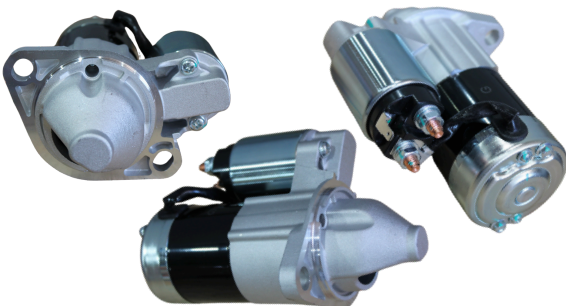

GL11.2032

REFERÊNCIA:
MITSUBISHI: FFSC18400; FFSC18400A;
FFSE18400; FFSN18400.
APLICAÇÕES: EMPILHADEIRA HYSTER / YALE /
MAZDA
VOLT: 12V DENTES: 8