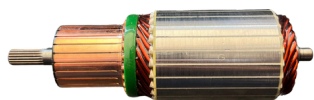

GL10.0294

Nº ORIGINAL: **0282002140, 0282007430**

APLICAÇÕES: **BLAZER, S10, SPORTAGE, TOYOTA, 12V**

DIAM. COLETOR: **35MM**
COMPRIMENTO: **168MM**
DIÂMETRO: **50MM**
LAMINAS: **23**
DENTES: **19**