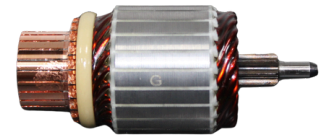

GL10.0128

Nº ORIGINAL: **D6GC203**

APLICAÇÕES: **GOL G6, T-CROSS, FOX, 12V**

DIAM. COLETOR: **27.2MM**
COMPRIMENTO: **100.7MM**
DIÂMETRO: **44.2MM**
LAMINAS: **23**
DENTES: **8**