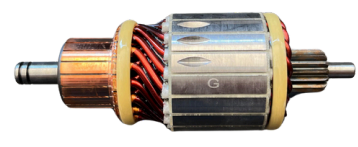

GL10.0072

Nº ORIGINAL: **182591, 594112, NE824**

APLICAÇÕES: **HYUNDAI HR, KIA BONGO, 12V**

DIAM. COLETOR: **30MM**
COMPRIMENTO: **142MM**
DIÂMETRO: **50MM**
LAMINAS: **19**
DENTES: **16**