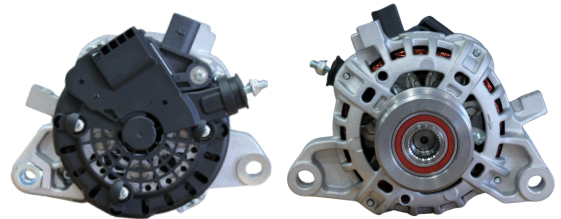

GL17.8374

REFERÊNCIA:
BOSCH: **270600L150; 270600L150B;
270600L150C; F000BL0131.**
APLICAÇÕES: **TOYOTA HLUX 2.8, SW4 2.8 DE
2016 A 2023**
VOLT: **12V** AMPS: **90A**