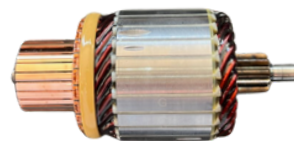

GL10.0195

Nº ORIGINAL: **2033-024RS, UD01344SA**

APLICAÇÕES: **SPRINTER 516, 515, 511, 509, 316, 12V**
DIAM. COLETOR: **29.5MM**
COMPRIMENTO: **113.5MM**
DIÂMETRO: **55.5MM**
LAMINAS: **25**
DENTES: **11**