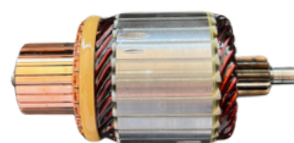

## GL10.0283

Nº ORIGINAL: **281600L180, 281600S060**

APLICAÇÕES: **BMW, LAND ROVER**

DIAM. COLETOR: **29MM**  
COMPRIMENTO: **113.5MM**  
DIÂMETRO: **52.7MM**  
LAMINAS: **25**  
DENTES: **9**