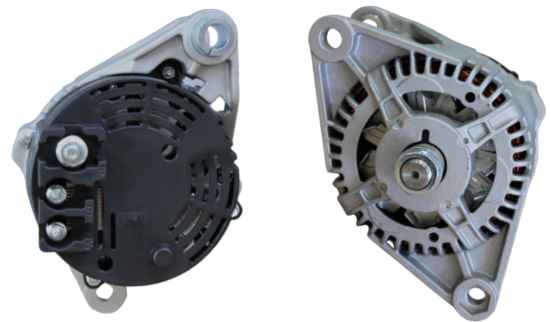

GL17.1426

REFERÊNCIA:
DENSO: **500364130; 63321822.**
APLICAÇÕES: **NEW HOLLAND, TRATOR TL80,**
TL17, TL90, TL100
VOLT: **12V** AMPS: **85A**