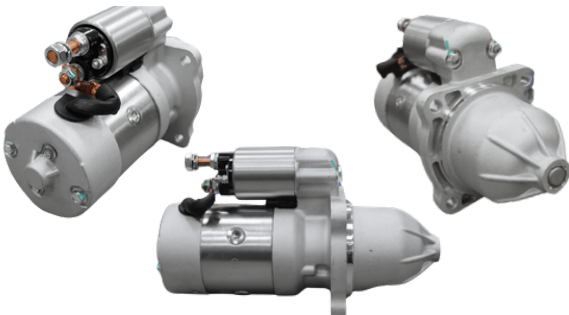

GL11.9640

REFERÊNCIA:
VOLKSWAGEN: **2S0911023, T1G911023D**
DITA: **DT20213**
APLICAÇÕES:
VOLKSWAGEN, FORD
VOLT: **12V DENTES: 10**