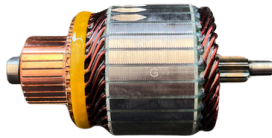

GL10.0153

Nº ORIGINAL: **211431200**

APLICAÇÕES: **NISSAN, 12V**

DIAM. COLETOR: **29MM**
COMPRIMENTO: **111MM**
DIÂMETRO: **55MM**
LAMINAS: **29**
DENTES: **8**