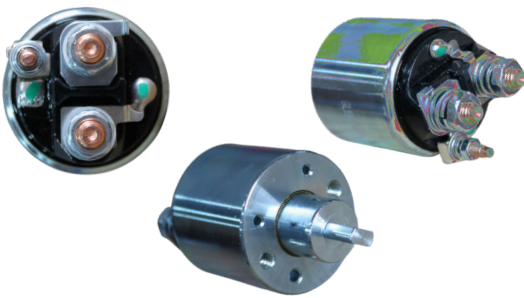

GL19.1710

REFERÊNCIA:
HITACHI: 211427622; 211427623; 211467619;
23343EN200; 23343EN20A; 23343EN20B.

APLICAÇÕES:
LIVINA / TIDA / VERSA / CLIO / FLUENCE /
LAGUNA / MEGANE / SCENIC.
VOLT: 12V