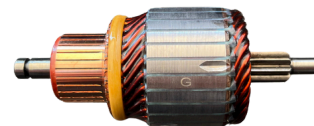

GL10.0150

Nº ORIGINAL: **1004011043, 1004011057**

APLICAÇÕES: **BMW SÉRIE 3/5, RÁNGER, VOLVO, 12V**

DIAM. COLETOR: **32MM**
COMPRIMENTO: **138MM**
DIÂMETRO: **55MM**
LAMINAS: **28**
DENTES: **9**