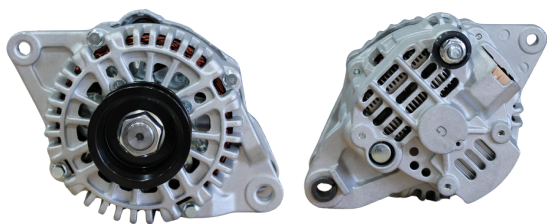

GL17.8006

REFERÊNCIA:

JAC: **1025100GG010; L21580.**

APLICAÇÕES: **JAC MOTORS, J2, J3 TURIN 1.4**

VOLT: **12V** AMPS: **85A**