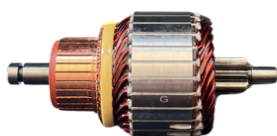

GL10.0255

Nº ORIGINAL: **1004011089**

APLICAÇÕES: **RENAULT C4, C5, 12V**

DIAM. COLETOR: **32MM**
COMPRIMENTO: **115.5MM**
DIÂMETRO: **55MM**
LAMINAS: **28**
DENTES: **9**