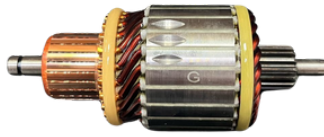

## GL10.0019

Nº ORIGINAL: **1004012406, 9001184001, 9001087321**

APLICAÇÕES: **GOL, BOSCH PASSAT, MONZA, FIAT, 12V**

DIAM. COLETOR: **35MM**  
COMPRIMENTO: **222MM**  
DIÂMETRO: **60MM**  
LAMINAS: **33**  
DENTES: **10**

## GL10.0042

Nº ORIGINAL: **1004011087, 1004001074**

APLICAÇÕES: **EUROVAN, A3, GOLF JETTA, POLO, 12V**

DIAM. COLETOR: **32MM**  
COMPRIMENTO: **149MM**  
DIÂMETRO: **59MM**  
LAMINAS: **23**  
DENTES: **16**