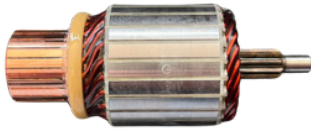

GL10.0196

Nº ORIGINAL: **5040-1689**

APLICAÇÕES: **HYUNDAI I30, IX35, SONATA, SANTAFÉ, TUCSON, 12V**

DIAM. COLETOR: **27MM**
COMPRIMENTO: **109.5MM**
DIÂMETRO: **45.5MM**
LAMINAS: **23**
DENTES: **9**