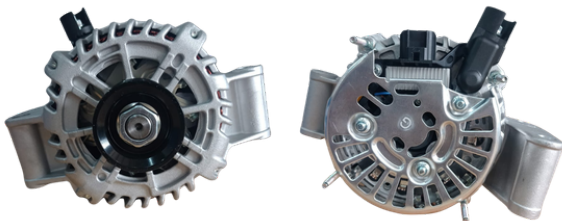

## GL17.7160

REFERÊNCIA:

VISTEON: **20G0102; 1140696.**

APLICAÇÕES: **FORD FOCUS, ECOSPORT, MONDEO.**

VOLT: **12V AMPS: 124A**