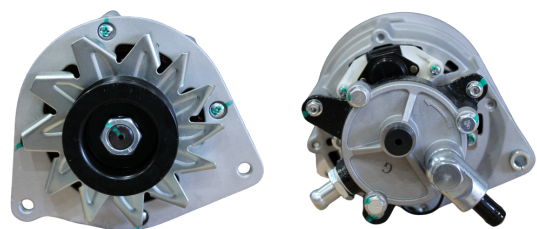

GL17.0760

REFERÊNCIA:
BOSCH: **C; 9120080212; 9120080226.**
APLICAÇÕES: **FORD RANGER, GM BLAZER, MB SPRINTER**

VOLT: **12V** AMPS: **85A**