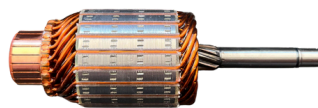

## GL10.0187

Nº ORIGINAL: **594519, 139434**

APLICAÇÕES: **CELTA, CORSA, PALIO FIESTA, CLIO, 12V**

DIAM. COLETOR: **28MM**  
COMPRIMENTO: **155.5MM**  
DIÂMETRO: **50MM**  
LAMINAS: **21**  
DENTES: **10**