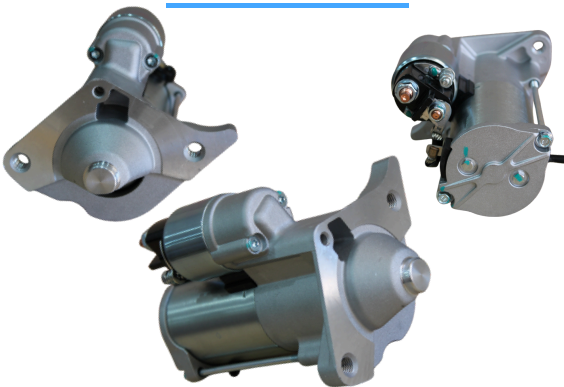

GL11.8143

REFERÊNCIA:
COMSTAR: **233006904R; 9ET0066AI.**
APLICAÇÕES:
CLIO, KWID, LOGAN, SANDERO 2016 ED.
VOLT: **12V DENTES: 10**