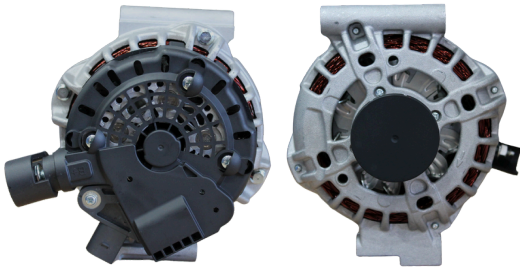

GL17.1385

REFERÊNCIA:
BOSCH: **F000BLO7P0; F000BLO7P1;**
F000BLO7P2; F000BLO7P3; 51978345; 51993773.
APLICAÇÕES: **ARGO, CRONOS, TORO.**
RENEGADE 1.8 ETORQ
VOLT: **12V** AMPS: **150A**