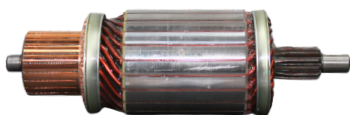

GL10.0296

Nº ORIGINAL: **M105X43671,
ME701446**

APLICAÇÕES: **CATERPILLAR,
VOLVO FH, 24V**

DIAM. COLETOR: **31MM**
COMPRIMENTO: **171MM**
DIÂMETRO: **53.6MM**
LAMINAS: **23**
DENTES: **13**