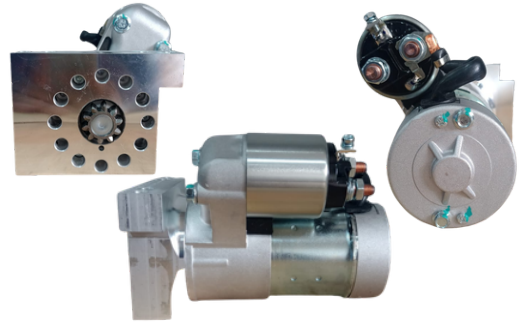

GL11.5013

REFERÊNCIA:
HITACHI: 94646679

APLICAÇÕES:
OPALA, CARAVAN, 4CIL, 6CIL
VOLT: 12V DENTES: 9