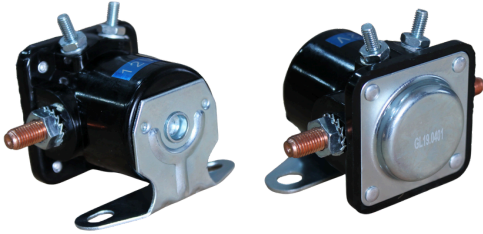

GL19.0401

REFERÊNCIA:
FORD: B6AZ11450A; BD7T11450A; C7AF11450A;
D2DZ11450A; D9AZ11450A; B6AZ11450A.

APLICAÇÕES:
FORD, VW, B6AZ11450A, TD2911251A
VOLT: 12V