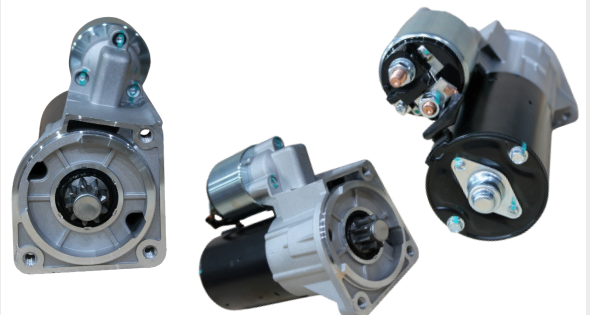

GL11.4124

REFERÊNCIA:
BOSCH: F000AL0502; F000AL0507;
9000081006; 9000081007; 5X3911023.

APLICAÇÕES:
GOL, PARATI, SANTANA.

VOLT: 12V DENTES: 9