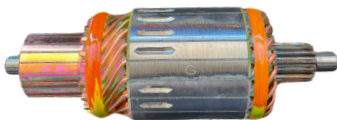

GL10.0179

Nº ORIGINAL: **M106X45071**

APLICAÇÕES: **VOLVO FH
CONSTELATION 24V**

DIAM. COLETOR: **39MM**
COMPRIMENTO: **196MM**
DIÂMETRO: **68MM**
LAMINAS: **21**
DENTES: **14**