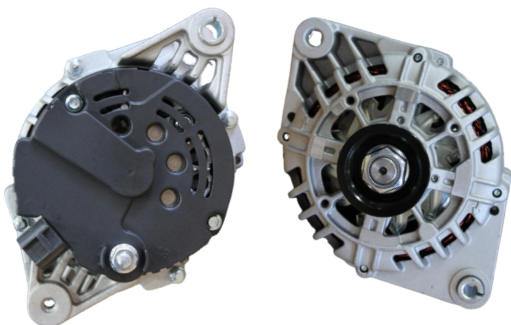

## GL17.1427

REFERÊNCIA:

VALEO: **93278385; 93312974; 49470770018.**

APLICAÇÕES: **GM CORSA, MERIVA, MONTANA, CRUZE, SPIN, ONIX**

VOLT: **12V AMPS: 90A**