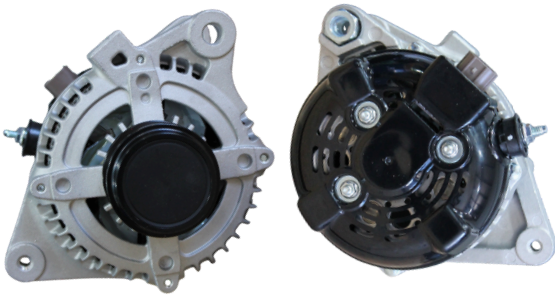

GL17.8017

REFERÊNCIA:
DENSO: **2706037081; 1042102801; 1042105481;**
2706037041; 11386N.
APLICAÇÕES: **TOYOTA CAMRY 3.0 / COROLLA**
1.8
VOLT: **12V** AMPS: **110A**