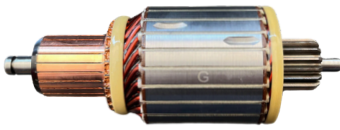

GL10.0065

Nº ORIGINAL: **6033AD0285, 6033AD4013**

APLICAÇÕES: **VOLVO 24V**

DIAM. COLETOR: **32MM**
COMPRIMENTO: **169MM**
DIÂMETRO: **60MM**
LAMINAS: **23**
DENTES: **16**