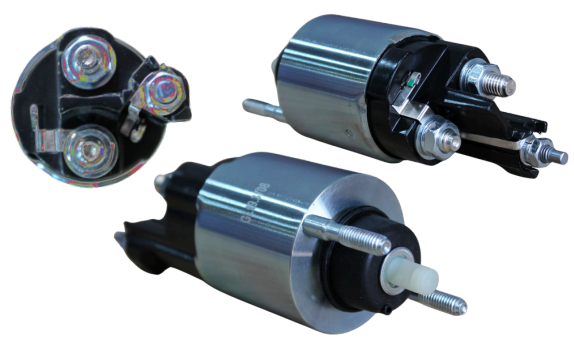

GL19.3708

REFERÊNCIA:
DENSO: 4280005510; DSN967; 0061514501;
6519060026; A0061514501; A6519060026.

APLICAÇÕES:
MB SERIES C/E/GLK / SPRINTER / VIANO / VITO.
VOLT: 12V