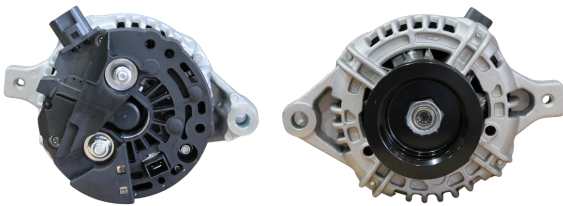

GL17.7109

REFERÊNCIA:
BOSCH: **124325211; 0124325211; F000BL0467.**
APLICAÇÕES: **FORD CARGO, F250**
VOLT: **12V** AMPS: **90A**