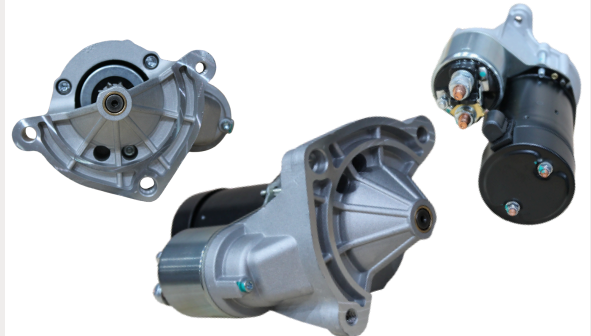

GL11.0033

REFERÊNCIA:
VALEO: **432623; D6G3; D6RA37; D6RA57; D6RA571; D6RA572; DRS3545; 5802E8; 5802M9.**
APLICAÇÕES:
C3, C4, BERLINGO 106 / 206 / 207 / 306 / 307 / 405
VOLT: **12V DENTES: 9**