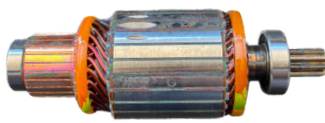

GL10.0047

Nº ORIGINAL: **M106X29871**

APLICAÇÕES: **L200, PAJERO, H100, HYUNDAI 12V**

DIAM. COLETOR: **32MM**
COMPRIMENTO: **151MM**
DIÂMETRO: **53.5MM**
LAMINAS: **25**
DENTES: **9**