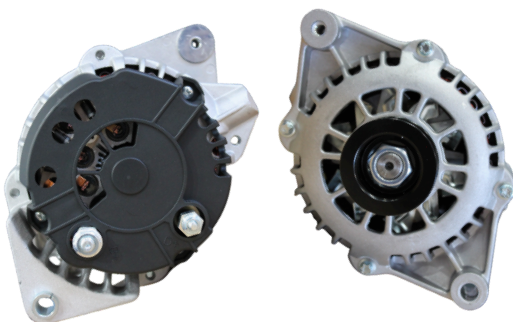

GL17.1001

REFERÊNCIA:
BOSCH: **012215008; 0986039240; 098605270.**
APLICAÇÕES: **GM COBALT, SPIN, CORSA, S10**

VOLT: **12V** AMPS: **100A**