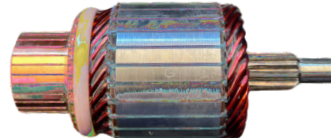

GL10.0090

Nº ORIGINAL: **10485270**

APLICAÇÕES: **BLAZER, S10, 12V**

DIAM. COLETOR: **32MM**
COMPRIMENTO: **123MM**
DIÂMETRO: **54MM**
LAMINAS: **28**
DENTES: **11**