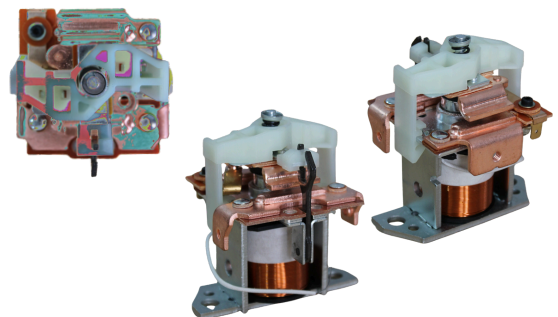

GL19.0901

REFERÊNCIA:
BOSCH: 0331100016; 0331101006; 0331101009;
1987AN0006; 0001410021; 0001410041.

APLICAÇÕES:
CAMINHÕES DAF - PART. KB 24V.
VOLT: 24V