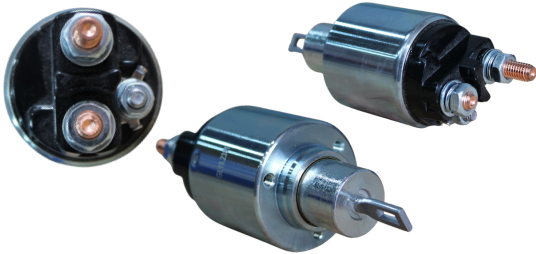

## GL19.2381

REFERÊNCIA:  
BOSCH: 2339305033; 77363816; 0001109300;  
0001109302; 0001109313; 0001109325.

APLICAÇÕES:  
BOXER / DUCATO / JUMPER 2.3 / 2.5 / 2.8.

VOLT: 12V