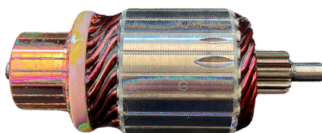

GL10.0038

Nº ORIGINAL: **028200-5991, 31206P3FA51**

APLICAÇÕES: **HONDA FIT, CITY ETÍOS, COROLLA, 12V**

DIAM. COLETOR: **28MM**
COMPRIMENTO: **111MM**
DIÂMETRO: **44.8MM**
LAMINAS: **21**
DENTES: **11**