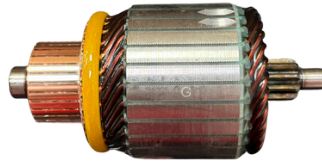

GL10.0093

Nº ORIGINAL: **211421100, 211431109**

APLICAÇÕES: **BLAZER, 12V**

DIAM. COLETOR: **29MM**
COMPRIMENTO: **111MM**
DIÂMETRO: **55MM**
LAMINAS: **29**
DENTES: **10**