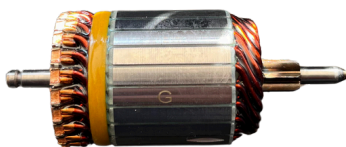

GL10.0036

Nº ORIGINAL: **187070, 594528**

APLICAÇÕES: **VALEO RADIAL, CLIO, MEGANE, 12V**

DIAM. COLETOR: **RADIAL**
COMPRIMENTO: **112MM**
DIÂMETRO: **44.2MM**
LAMINAS: **23**
DENTES: **7**