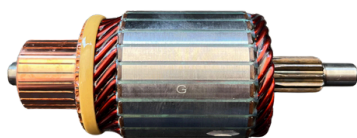

GL10.0005

Nº ORIGINAL: **M106X54271**

APLICAÇÕES: **CHEROKEE / S10 FRONTIER / 12V**

DIAM. COLETOR: **30MM**
COMPRIMENTO: **143MM**
DIÂMETRO: **53.8MM**
LAMINAS: **25**
DENTES: **11**