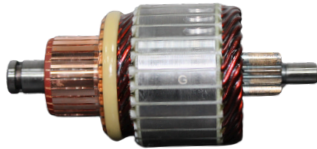

GL10.0045

Nº ORIGINAL: **1004011210**

APLICAÇÕES: **A4, FOCUS, FUSION, GOLF, VOLVO, LAND ROVER, 12V**

DIAM. COLETOR: **30MM**
COMPRIMENTO: **114MM**
DIÂMETRO: **52MM**
LAMINAS: **28**
DENTES: **11**