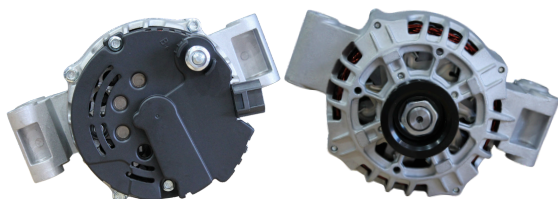

GL17.7162

REFERÊNCIA:

VALEO: **SG9B056; 0124225021; 0124255021.**

APLICAÇÕES: **FORD KA, ECOSPORT, COURIER, FIESTA**

VOLT: **12V AMPS: 90A**