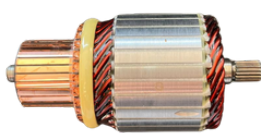

GL10.0328

Nº ORIGINAL: **1004011325, 1004011340**

APLICAÇÕES: **A3, Q3, AUDI TT, 12V**

DIAM. COLETOR: **30MM**
COMPRIMENTO: **111MM**
DIÂMETRO: **52MM**
LAMINAS: **28**
DENTES: **18**