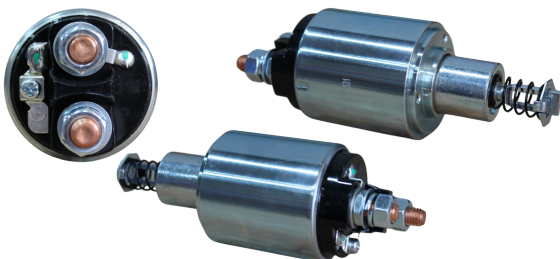

GL19.0531

REFERÊNCIA:
BOSCH: 6007011395000; 5203446; 93210815;
2730793M91; 0001515155.

APLICAÇÕES:
AGRALE / CBT / CASE / CHEVROLET / FIATALLIS
/ FORD / JOHN DEERE / OTHERS.
VOLT: 12V