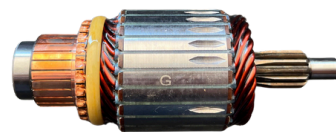

GL10.0074

Nº ORIGINAL: **M106X43571, MD618958**

APLICAÇÕES: **MITSUBISHI, PAJERO L200, S10, 12V**

DIAM. COLETOR: **32MM**
COMPRIMENTO: **140MM**
DIÂMETRO: **53.6MM**
LAMINAS: **25**
DENTES: **13**