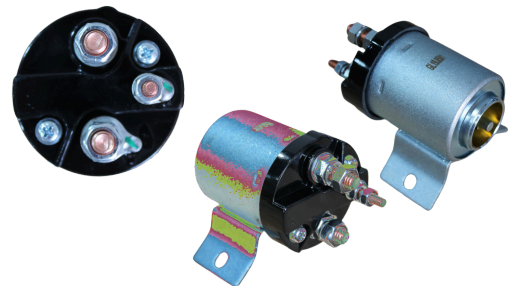

GL19.0501

REFERÊNCIA:
BOSCH / WAPSA: 9331451025; 933A451025;
9000453004; 9000453006; 9000453009.

APLICAÇÕES:
CASE / CBT / CHEVROLET / CLARK / DODGE /
EATON / FORD / MASSEY FERGUSON / OTHERS.
VOLT: 12V