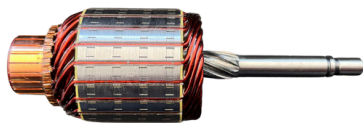

GL10.0040

Nº ORIGINAL: **M106T05770, MD607924**

APLICAÇÕES: **EMPILH XM, YALE SPORTAGE, HYUNDAI**

DIAM. COLETOR: **32MM**
COMPRIMENTO: **182.5MM**
DIÂMETRO: **60MM**
LAMINAS: **21**
DENTES: **8**