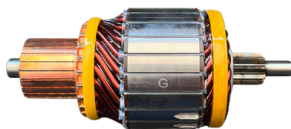

GL10.0199

Nº ORIGINAL: **16907895**

APLICAÇÕES: **DEUTZ, JCB, 12V**

DIAM. COLETOR: **30.9MM**
COMPRIMENTO: **138.5MM**
DIÂMETRO: **60MM**
LAMINAS: **23**
DENTES: **10**