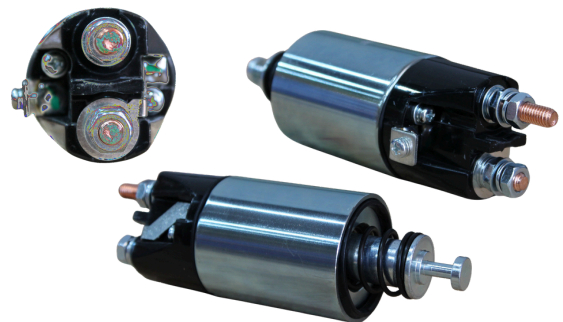

GL19.0897

REFERÊNCIA:
MITSUBISHI: M371XB0271; ME701583;
M008T55071; M008T55073; M8T55071.
APLICAÇÕES:
FUSO FE FG SERIES 3.9L 1999 EM DIANTE
CODIGO EQUIVALENTE M371XB0271 ME701583.

VOLT: 12V