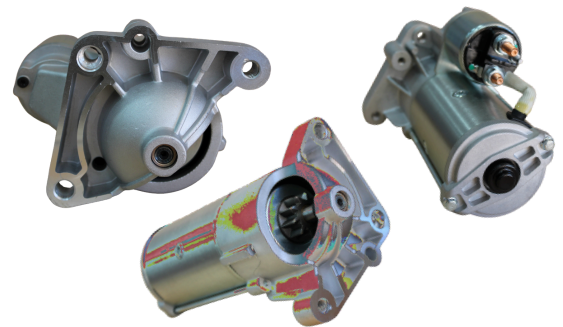

GL11.0711

REFERÊNCIA:
VALEO: **7711368323; 8200225336; 820025336; 8200634603; 438170; D7G11.**
APLICAÇÕES:
RENAULT MASTER 2.2 / 2.5 2002 A 2013.
VOLT: **12V DENTES: 10**