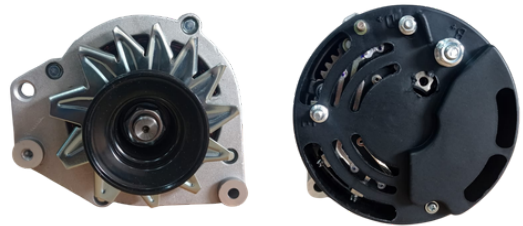

GL17.2005

REFERÊNCIA:
BOSCH: **0123320030; 026903015B.**
APLICAÇÕES: **VW PASSAT, SANTANA, GOL,**
APOLLO.
VOLT: **12V** AMPS: **90A**