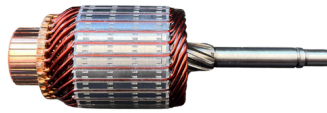

GL10.0284

Nº ORIGINAL: **3615003200, SAV3200**

APLICAÇÕES: **HB20, I30, IX35, SPORTAGE, 12V**

DIAM. COLETOR: **33MM**
COMPRIMENTO: **175MM**
DIÂMETRO: **58.2MM**
LAMINAS: **29**
DENTES: **8**