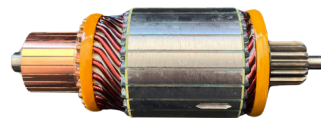

GL10.0274

Nº ORIGINAL: **16908339, 72738775**

APLICAÇÕES: **FORD, NEW HOLLAND, CASE, 12V**

DIAM. COLETOR: **35MM**
COMPRIMENTO: **176MM**
DIÂMETRO: **62.5MM**
LAMINAS: **23**
DENTES: **15**

ISKRA