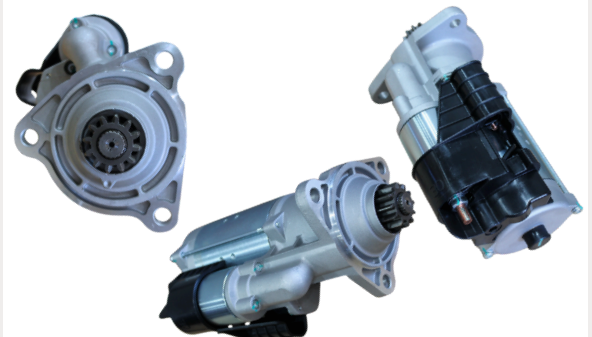

GL11.1006

REFERÊNCIA:
BOSCH: **1826121; 1843852; 1876369; 1956090.**

APLICAÇÕES: **DAF CF85, XF105, XF95 -
AUTOMÁTICO C/ CONECTOR.**

VOLT: **24V. DENTES: 12D.**