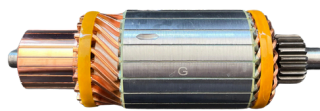

GL10.0314

Nº ORIGINAL: **10511844**

APLICAÇÕES: **CASE, FORD CARGO 12V**

DIAM. COLETOR: **39MM**
COMPRIMENTO: **204.5MM**
DIÂMETRO: **65MM**
LAMINAS: **21**
DENTES: **20**