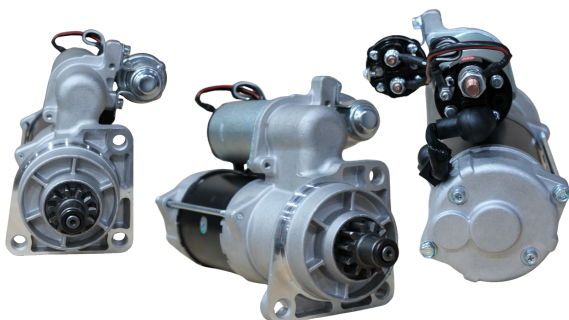

GL11.0138

REFERÊNCIA:
DELCO: **8200297; 0001321033.**
APLICAÇÕES:
29MT MBB 712C / 914C / 915E / ACCELO /
ATEGO.
VOLT: **24V DENTES: 11D**