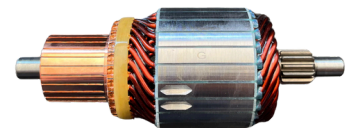

GL10.0106

Nº ORIGINAL: **K01187**

APLICAÇÕES: **FORD CARGO, M100 12V**

DIAM. COLETOR: **33MM**
COMPRIMENTO: **158MM**
DIÂMETRO: **59MM**
LAMINAS: **25**
DENTES: **12**