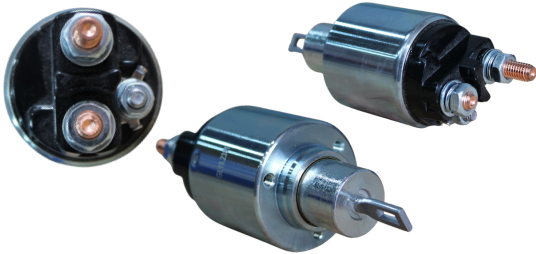

GL19.2381

REFERÊNCIA:
BOSCH: 2339305033; 77363816; 0001109300;
0001109302; 0001109313; 0001109325.

APLICAÇÕES:
BOXER / DUCATO / JUMPER 2.3 / 2.5 / 2.8.

VOLT: 12V