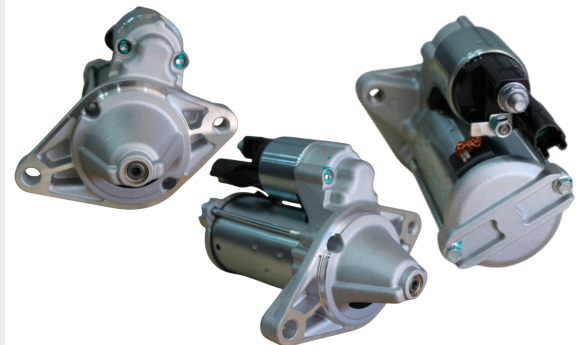

GL11.4704

REFERÊNCIA:
BOSCH: **F000CD60300; F000CD60299;**
281000T310; 281000T310A.

APLICAÇÕES:
TOYOTA COROLLA 1.8 2014 A 2019 / 2.0 2015 ED.
VOLT: **12V DENTES: 9**