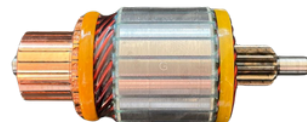

GL10.0144

Nº ORIGINAL: **83227126, 54294569**

APLICAÇÕES: **MAREA, STILO, BRAVA TEMPRA, 12V**

DIAM. COLETOR: **2MM**
COMPRIMENTO: **155MM**
DIÂMETRO: **54MM**
LAMINAS: **17**
DENTES: **11**

MARELLI

GL10.0005