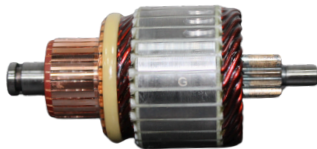

GL10.0042

Nº ORIGINAL: **1004011087, 1004001074**

APLICAÇÕES: **EUROVAN, A3, GOLF JETTA, POLO, 12V**

DIAM. COLETOR: **32MM**
COMPRIMENTO: **149MM**
DIÂMETRO: **59MM**
LAMINAS: **23**
DENTES: **16**

GL10.0043

Nº ORIGINAL: **1004011020, 1004011023**

APLICAÇÕES: **OMEGA, SILVERADO, SUPREMA, 12V**

DIAM. COLETOR: **32.5MM**
COMPRIMENTO: **138MM**
DIÂMETRO: **55MM**
LAMINAS: **28**
DENTES: **11**

GL10.0045

Nº ORIGINAL: **1004011210**