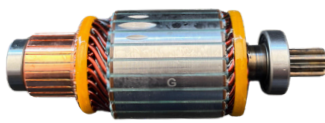

GL10.0047

Nº ORIGINAL: **M106X29871**

APLICAÇÕES: **L200, PAJERO, H100, HYUNDAI 12V**

DIAM. COLETOR: **32MM**
COMPRIMENTO: **151MM**
DIÂMETRO: **53.5MM**
LAMINAS: **25**
DENTES: **9**