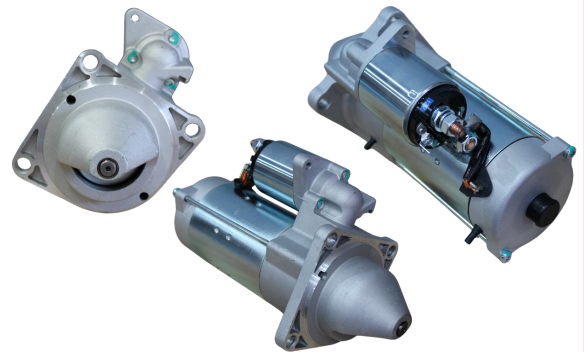

2026

MOTOR DE PARTIDA

GL11.0003

REFERÊNCIA:
BOSCH: **F000AL0301; F000AL0400.**

APLICAÇÕES: **GOL / SAV / PARATI / SANTANA
1.6/1.8/2.0**

VOLT: **12V DENTES: 9D**

GL11.0007

REFERÊNCIA:
BOSCH: **0001123010 ; 0001230007;
0001230023; 0001262008; 0986018980.**
APLICAÇÕES: **NEW HOLLAND TL70, TL80, TL100
/ TRAT. CASE.**