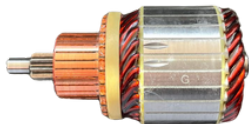

GL10.0280

Nº ORIGINAL: **31207PHM004**

APLICAÇÕES: **HONDA CIVIC, CITY, CR-V, ACCORD**

DIAM. COLETOR: **27MM**
COMPRIMENTO: **100.5MM**
DIÂMETRO: **50MM**
LAMINAS: **26**
DENTES: **9**