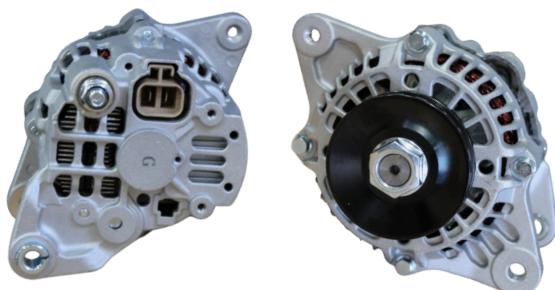

GL17.8230

REFERÊNCIA:
DELCO: **1361853; 2310050k10**
APLICAÇÕES: **EMPILHadeira YALE, HYSTER,**
CLARK

VOLT: **12V** AMPS: **40A**