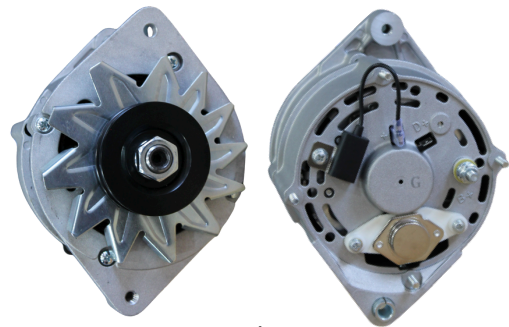

GL17.0185

REFERÊNCIA:
BOSCH: **9129080169; 52257015.**
APLICAÇÕES: **GM BLAZER, KADETT, MONZA**

VOLT: **12V** AMPS: **65A**