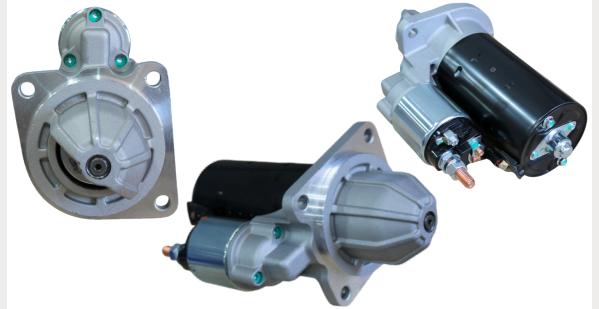

GL11.4250

REFERÊNCIA:
BOSCH: **F000AL0135; 9000083055; 93209031**

APLICAÇÕES: **GM D20, SILVERADO, MB SERIE OF, OH, MAXXION**
VOLT: **12V DENTES: 10D**