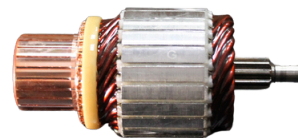

GL10.0105

N° ORIGINAL: **8000188, 9000893**

APLICAÇÕES: **ASTRA, CELTA, COBALT, MONTANA, PALIO, 12V**

DIAM. COLETOR: **27MM**
COMPRIMENTO: **100MM**
DIÂMETRO: **45.5MM**
LAMINAS: **23**
DENTES: **10**