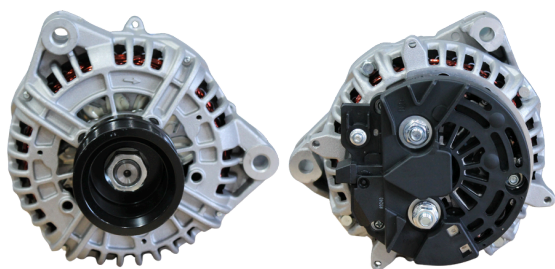

GL17.9540

REFERÊNCIA:
BOSCH: **0124625029; 0124625030; 0124625108;**
0124625220.

APLICAÇÕES: **JOHN DEERE COLHEDEIRAS /**
PÚLVERIZADORES / TRATORES

VOLT: **12V** AMPS: **200A**