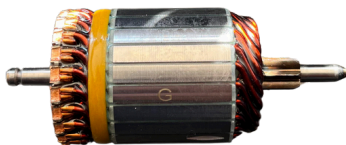

GL10.0036

Nº ORIGINAL: **187070, 594528**

APLICAÇÕES: **VALEO RADIAL, CLIO, MEGANE, 12V**

DIAM. COLETOR: **RADIAL**
COMPRIMENTO: **112MM**
DIÂMETRO: **44.2MM**
LAMINAS: **23**
DENTES: **7**