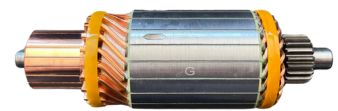

GL10.0315

Nº ORIGINAL: **10511866**

APLICAÇÕES: **CASE, FORD CARGO**

SCANIA SERIE 3/4/5, 24V
DIAM. COLETOR: **39MM**
COMPRIMENTO: **204.5MM**
DIÂMETRO: **65MM**
LAMINAS: **21**
DENTES: **20**