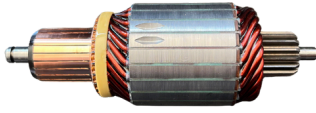

DIAM. COLETOR: **32MM**
COMPRIMENTO: **174MM**
DIÂMETRO: **60MM**
LAMINAS: **23**
DENTES: **13**

GL10.0118

Nº ORIGINAL: **2004015003**

APLICAÇÕES: **TL / VALTRA BOSCH 12V**

DIAM. COLETOR: **32MM**
COMPRIMENTO: **179.5MM**
DIÂMETRO: **60MM**
LAMINAS: **23**
DENTES: **16**