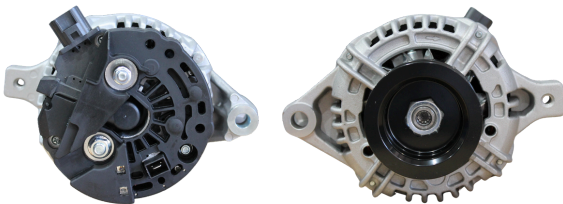

GL17.7109

REFERÊNCIA:
BOSCH: **124325211; 0124325211; F000BL0467.**
APLICAÇÕES: **FORD CARGO, F250**
VOLT: **12V** AMPS: **90A**