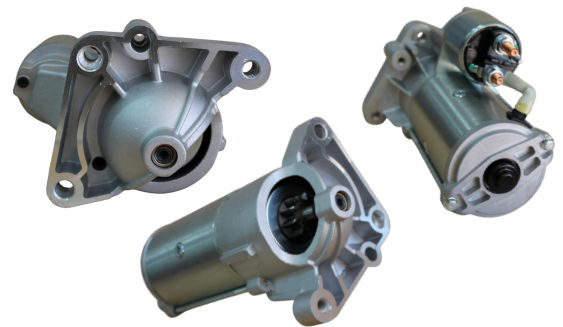

GL11.0711

REFERÊNCIA:
VALEO: **7711368323; 8200225336; 820025336; 8200634603; 438170; D7G11.**
APLICAÇÕES:
RENAULT MASTER 2.2 / 2.5 2002 A 2013.
VOLT: **12V DENTES: 10**