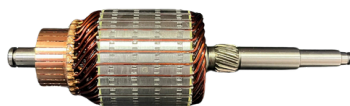

GL10.0305

N° ORIGINAL: **F000AL1338**

APLICAÇÕES: **GOL, PARATI DIREITA**

DIAM. COLETOR: **35MM**
COMPRIMENTO: **204.5MM**
DIÂMETRO: **59MM**
LAMINAS: **28**
DENTES: **16**