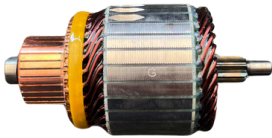

GL10.0153

Nº ORIGINAL: **211431200**

APLICAÇÕES: **NISSAN, 12V**

DIAM. COLETOR: **29MM**
COMPRIMENTO: **111MM**
DIÂMETRO: **55MM**
LAMINAS: **29**
DENTES: **8**