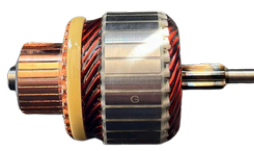

APLICAÇÕES: **CAPTIVA, TUCSON, ELANTRA, I30, ECOSPORT, 12V**

DIAM. COLETOR: **29.5MM**
COMPRIMENTO: **100MM**
DIÂMETRO: **53.7MM**
LAMINAS: **29**
DENTES: **8**

GL10.0149

Nº ORIGINAL: **SAM3315**

APLICAÇÕES: **C4, COMPAS, CERATO, 12V**