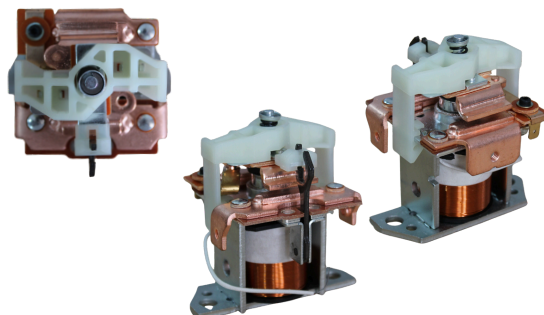

GL19.0901

REFERÊNCIA:
BOSCH: 0331100016; 0331101006; 0331101009;
1987AN0006; 0001410021; 0001410041.

APLICAÇÕES:
CAMINHÕES DAF - PART. KB 24V.
VOLT: 24V