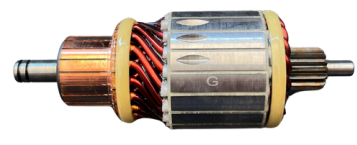

GL10.0072

Nº ORIGINAL: **182591, 594112, NE824**

APLICAÇÕES: **HYUNDAI HR, KIA BONGO, 12V**

DIAM. COLETOR: **30MM**
COMPRIMENTO: **142MM**
DIÂMETRO: **50MM**
LAMINAS: **19**
DENTES: **16**