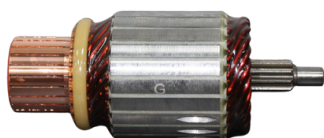

GL10.1113

N° ORIGINAL: **9001083327**

APLICAÇÕES: **CASE, KOMATSU, FORD, 12V**

DIAM. COLETOR: **42MM**
COMPRIMENTO: **329MM**
DIÂMETRO: **73MM**
LAMINAS: **21**
DENTES: **10**

GL10.0044

N° ORIGINAL: **10452361, 10455504**