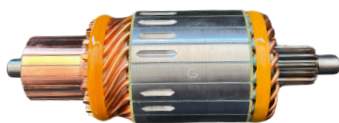

GL10.0179

N° ORIGINAL: **M106X45071**

APLICAÇÕES: **VOLVO FH
CONSTELATION 24V**

DIAM. COLETOR: **39MM**
COMPRIMENTO: **196MM**
DIÂMETRO: **68MM**
LAMINAS: **21**
DENTES: **14**