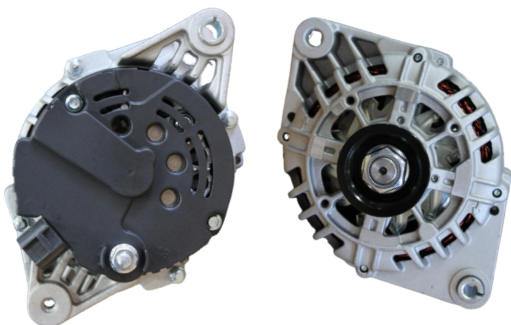

GL17.1427

REFERÊNCIA:

VALEO: **93278385; 93312974; 49470770018.**

APLICAÇÕES: **GM CORSA, MERIVA, MONTANA, CRUZE, SPIN, ONIX**

VOLT: **12V AMPS: 90A**

GL17.5003

REFERÊNCIA:

VALEO: **9639396580; 9642880088; S6125051.**