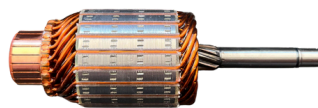

GL10.0187

Nº ORIGINAL: **594519, 139434**

APLICAÇÕES: **CELTA, CORSA, PALIO FIESTA, CLIO, 12V**

DIAM. COLETOR: **28MM**
COMPRIMENTO: **155.5MM**
DIÂMETRO: **50MM**
LAMINAS: **21**
DENTES: **10**