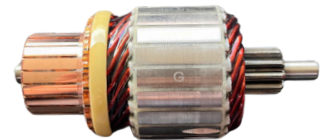

GL10.0039

N° ORIGINAL: **028200-5871, IM753**

APLICAÇÕES: **HONDA CITY, FIT, CIVIC, 12V**

DIAM. COLETOR: **28MM**
COMPRIMENTO: **101MM**
DIÂMETRO: **44.8MM**
LAMINAS: **21**
DENTES: **11**