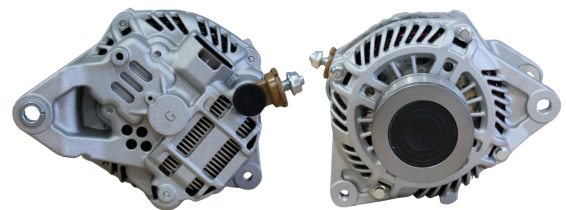

GL17.8238

REFERÊNCIA:
MITSUBISHI: **2TG1081ZT; 23100EB71A;**
A2TG1081ZT; A002TG1081AM; A002TG1081.
APLICAÇÕES: **NISSAN FRONTIER / PATHFINDER**
2.5
VOLT: **12V AMPS: 100A**