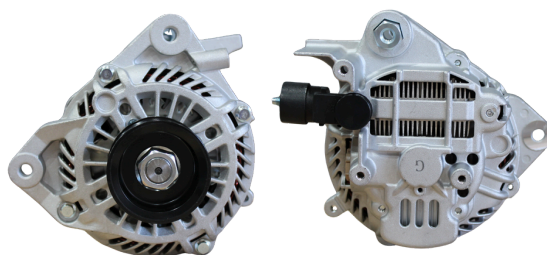

GL17.8106

REFERÊNCIA:

HONDA: **3110ORNAA01; AHGA67.**

APLICAÇÕES: **HONDA CRV, NEW CIVIC, CIVIC**

VOLT: **12V** AMPS: **90A**