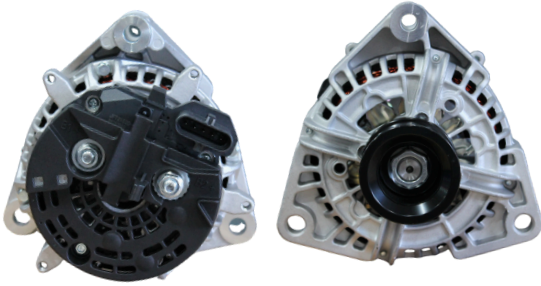

GL17.3161

REFERÊNCIA:
BOSCH: **0124555007; F000BL0755; 503120569;
220903015.**
APLICAÇÕES: **IVECO EUROCARGO / VW
CONSTELLATION / DELIVERY / WORKER**
VOLT: **24V** AMPS: **80A**