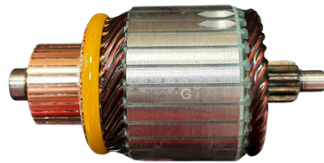

GL10.0093

Nº ORIGINAL: **211421100, 211431109**

APLICAÇÕES: **BLAZER, 12V**

DIAM. COLETOR: **29MM**
COMPRIMENTO: **111MM**
DIÂMETRO: **55MM**
LAMINAS: **29**
DENTES: **10**