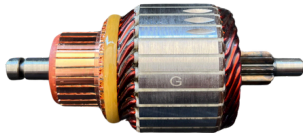

GL10.0151

Nº ORIGINAL: **1004011046, 1004011097**

APLICAÇÕES: **ECOSPORT, FIESTA, COROLLA, 12V**

DIAM. COLETOR: **32.2MM**
COMPRIMENTO: **123MM**
DIÂMETRO: **55MM**
LAMINAS: **28**
DENTES: **9**