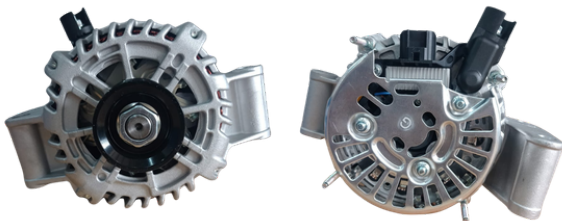

GL17.7160

REFERÊNCIA:

VISTEON: **20G0102; 1140696.**

APLICAÇÕES: **FORD FOCUS, ECOSPORT, MONDEO.**

VOLT: **12V AMPS: 124A**