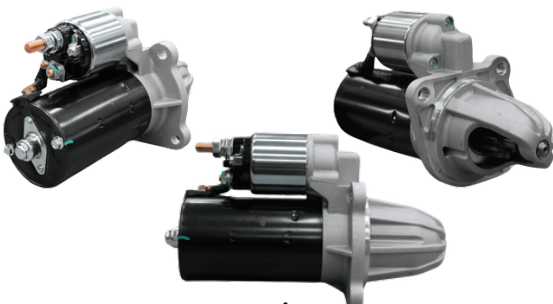

GL11.4148

REFERÊNCIA:
BOSCH: **9000453074, F000AL0138**
DITA: **TJG911023D, XC4511001CA**
ORIGINAL: **DT20234**

APLICAÇÕES:
FORD, VOLWAGEN, MERCEDES-BENZ
VOLT: **12V DENTES: 10**