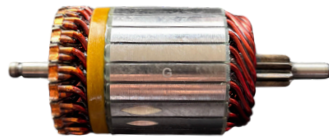

APLICAÇÕES: **RENAULT TRAFIC DIESEL 12V / S10 / SPRINTER**

DIAM. COLETOR: **34MM**
COMPRIMENTO: **137MM**
DIÂMETRO: **60MM**
LAMINAS: **19**
DENTES:

GL10.0009

Nº ORIGINAL: **594176**

APLICAÇÕES: **VALEO 12V PEUGEOT RENAULT / CITROEN**