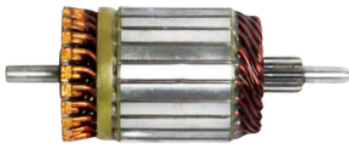

GL10.0072

Nº ORIGINAL: **182591, 594112, NE824**

APLICAÇÕES: **HYUNDAI HR, KIA BONGO, 12V**

DIAM. COLETOR: **30MM**
COMPRIMENTO: **142MM**
DIÂMETRO: **50MM**
LAMINAS: **19**
DENTES: **16**

GL10.0102

Nº ORIGINAL: **IM3153, 236653, 236796**