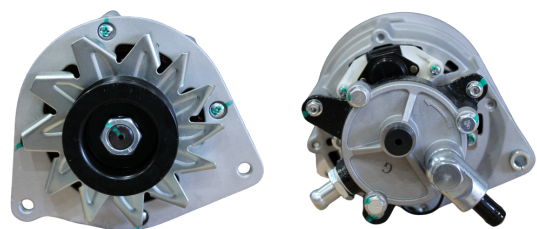

VOLT: **12V** AMPS: **65A**

GL17.0545

REFERÊNCIA:
BOSCH: **9120080142; 9120080168; S2256672.**
APLICAÇÕES: **GM BLAZER, KADETT, MONZA**

VOLT: **12V** AMPS: **75A**

GL17.0760

REFERÊNCIA:
BOSCH: **C; 9120080212; 9120080226.**
APLICAÇÕES: **FORD RANGER, GM BLAZER, MB SPRINTER**