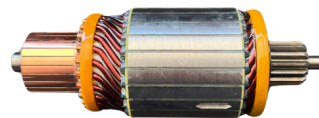

GL10.0274

Nº ORIGINAL: **16908339, 72738775**

APLICAÇÕES: **FORD, NEW HOLLAND, CASE, 12V**

DIAM. COLETOR: **35MM**
COMPRIMENTO: **176MM**
DIÂMETRO: **62.5MM**
LAMINAS: **23**
DENTES: **15**

ISKRA