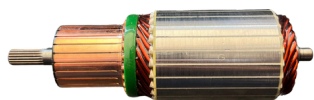

GL10.0283

Nº ORIGINAL: **281600L180, 281600S060**

APLICAÇÕES: **BMW, LAND ROVER**

DIAM. COLETOR: **29MM**
COMPRIMENTO: **113.5MM**
DIÂMETRO: **52.7MM**
LAMINAS: **25**
DENTES: **9**

GL10.0294

Nº ORIGINAL: **0282002140, 0282007430**