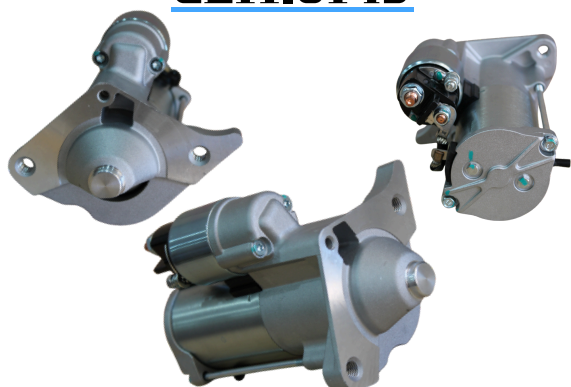

GL11.8143

REFERÊNCIA:
COMSTAR: **233006904R; 9ET0066AI.**

APLICAÇÕES:
CLIO, KWID, LOGAN, SANDERO 2016 ED.
VOLT: **12V DENTES: 10**