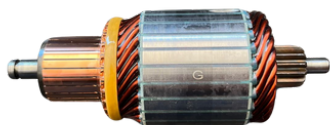

GL10.0262

N° ORIGINAL: **0399D56016**

APLICAÇÕES: **FORD CARGO, 12V**

DIAM. COLETOR: **32.8MM**
COMPRIMENTO: **154MM**
DIÂMETRO: **56.5MM**
LAMINAS: **25**
DENTES: **14**