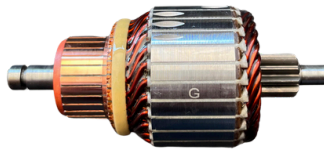

GL10.0046

Nº ORIGINAL: **1-004-001-042**

APLICAÇÕES: **GOL, LOGUS, ESCORT, VERONA, 12V**

DIAM. COLETOR: **32.5MM**
COMPRIMENTO: **123MM**
DIÂMETRO: **55MM**
LAMINAS: **28**
DENTES: **11**