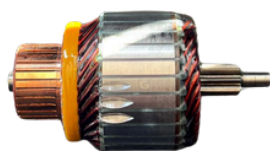

GL10.0137

Nº ORIGINAL: **SAA3626BA, SAA3626ZD**

APLICAÇÕES: **CAPTIVA, TUCSON, ELANTRA, I30, ECOSPORT, 12V**

DIAM. COLETOR: **29.5MM**
COMPRIMENTO: **100MM**
DIÂMETRO: **53.7MM**
LAMINAS: **29**
DENTES: **8**