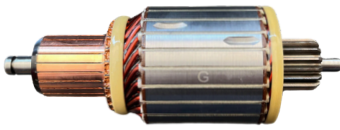

APLICAÇÕES: **DUCATO, SPRINTER CDI**

DIAM. COLETOR: **30MM**
COMPRIMENTO: **128.5MM**
DIÂMETRO: **52MM**
LAMINAS: **28**
DENTES: **11**

GL10.0057

Nº ORIGINAL: **1004011215**

APLICAÇÕES: **AUDI, BMW, FIESTA, FOCUS, 12V**

DIAM. COLETOR: **30MM**
COMPRIMENTO: **128.5MM**
DIÂMETRO: **52MM**
LAMINAS: **28**
DENTES: **9**

GL10.0065

Nº ORIGINAL: **6033AD0285, 6033AD4013**

APLICAÇÕES: **VOLVO 24V**

DIAM. COLETOR: **32MM**
COMPRIMENTO: **169MM**
DIÂMETRO: **60MM**
LAMINAS: **23**
DENTES: **16**