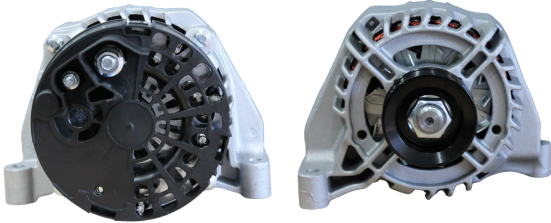

GL17.1227

REFERÊNCIA:
BOSCH/DENSO: **0124325048; 0124325177;**
MS1012101360; 51826257.
APLICAÇÕES: **DOBLO / IDEA / PALIO / SOENA /**
STRADA / UNO 1.0 / 1.3 / 1.4
VOLT: **12V AMPS: 90A**