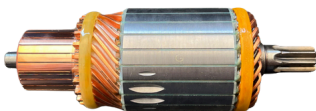

GL10.0293

Nº ORIGINAL: **10456466, 10457618**

APLICAÇÕES: **BOBCAT, CASE, JÓNH DEERE, 12V**

DIAM. COLETOR: **36MM**
COMPRIMENTO: **177MM**
DIÂMETRO: **60MM**
LAMINAS: **23**
DENTES: **8**