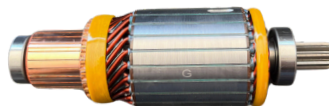

GL10.0061

N° ORIGINAL: **0282001590, 2816077090**

APLICAÇÕES: **TOYOTA, DENSO, 24V**

DIAM. COLETOR: **36MM**
COMPRIMENTO: **187MM**
DIÂMETRO: **60MM**
LAMINAS: **23**
DENTES: **9**