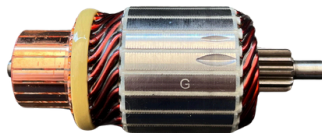

APLICAÇÕES: **39MT 12V**

DIAM. COLETOR: **39MM**
COMPRIMENTO: **197.3MM**
DIÂMETRO: **76.2MM**
LAMINAS: **21**
DENTES: **20**

GL10.0007

N° ORIGINAL: **0282006250**

APLICAÇÕES: **EMPILH TOYOTA, YALE, COROLLA, 12V**

DIAM. COLETOR: **30MM**
COMPRIMENTO: **128.5MM**
DIÂMETRO: **49MM**
LAMINAS: **21**
DENTES: **9**

GL10.0038

N° ORIGINAL: **028200-5991, 31206P3FA51**

APLICAÇÕES: **HONDA FIT, CITY ETÍOS, COROLLA, 12V**

DIAM. COLETOR: **28MM**
COMPRIMENTO: **111MM**
DIÂMETRO: **44.8MM**
LAMINAS: **21**
DENTES: **11**