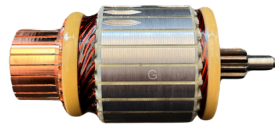

GL10.0339

Nº ORIGINAL: **501641, 495105**

APLICAÇÕES: **C3, C4, 206, 207, 12V**

DIAM. COLETOR: **27.2MM**
COMPRIMENTO: **98MM**
DIÂMETRO: **44.2MM**
LAMINAS: **23**
DENTES: **10**