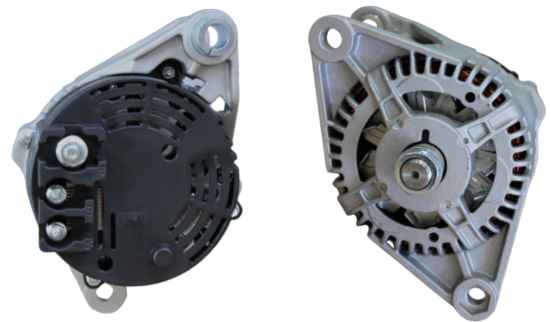

GL17.1426

REFERÊNCIA:
DENSO: **500364130; 63321822.**
APLICAÇÕES: **NEW HOLLAND, TRATOR TL80,**
TL17, TL90, TL100
VOLT: **12V AMPS: 85A**