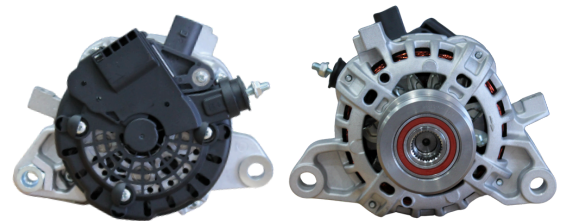

GL17.8374

REFERÊNCIA:
BOSCH: **270600L150; 270600L150B;
270600L150C; F000BL0131.**
APLICAÇÕES: **TOYOTA HLUX 2.8, SW4 2.8 DE
2016 A 2023**
VOLT: **12V** AMPS: **90A**