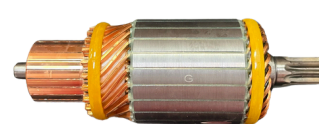

GL10.0192

N° ORIGINAL: **135089, 61-8401, IM3018, WSA1546**

APLICAÇÕES: **CASE, CUMMINS, KOMATSU, 24V**

DIAM. COLETOR: **36MM**
COMPRIMENTO: **177MM**
DIÂMETRO: **60.2MM**
LAMINAS: **23**
DENTES: **8**