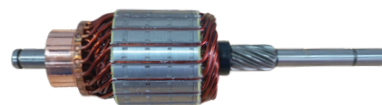

GL10.0356

Nº ORIGINAL: **9001082594, AR119 9001082594**

APLICAÇÕES: **ESCORT, SANTANA, TEMPRA, 12V**

DIAM. COLETOR: **35MM**
COMPRIMENTO: **229.5MM**
DIÂMETRO: **60MM**
LAMINAS: **19**
DENTES: **10**