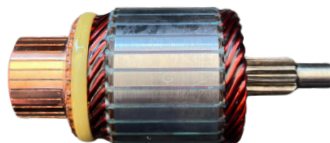

GL10.0090

N° ORIGINAL: **10485270**

APLICAÇÕES: **BLAZER, S10, 12V**

DIAM. COLETOR: **32MM**
COMPRIMENTO: **123MM**
DIÂMETRO: **54MM**
LAMINAS: **28**
DENTES: **11**