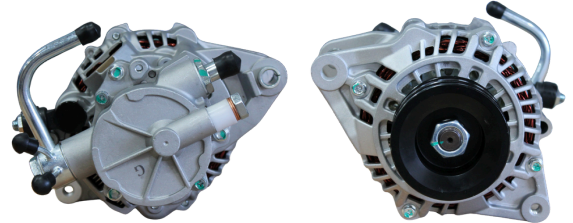

GL17.5012

REFERÊNCIA:
BOSCH: **986045561.**
APLICAÇÕES: **MITSUBISHI L200, L300, PAJERO,
KIA BONGO**
VOLT: **12V** AMPS: **90A**