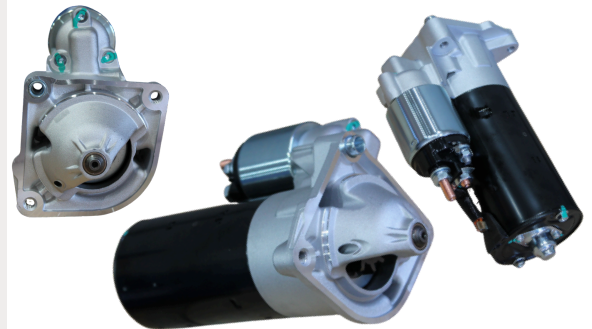

GL11.4132

REFERÊNCIA:
BOSCH: **0001109300; 0001109301; 1347058080**

APLICAÇÕES: **0001109300; 0001109301;**
1347058080.

VOLT: **12V DENTES: 9D**