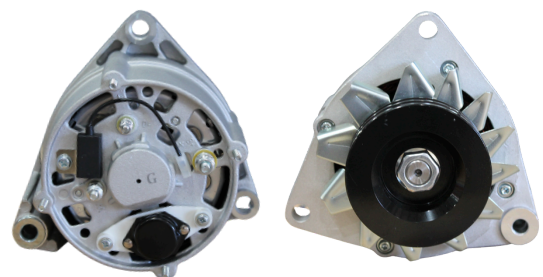

GL17.9343

REFERÊNCIA:
BOSCH: **9120080182.**
APLICAÇÕES: **MB SERIE 6T, SERIE 11T, SERIE 13T.**
VOLT: **12V** AMPS: **55A**