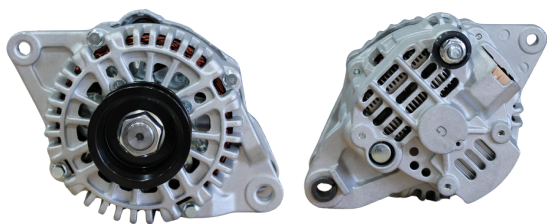

GL17.7160

REFERÊNCIA:

VISTEON: **20G0102; 1140696.**

APLICAÇÕES: **FORD FOCUS, ECOSPORT, MONDEO.**

VOLT: **12V AMPS: 124A**

GL17.8006

REFERÊNCIA:

JAC: **1025100GG010; L21580.**