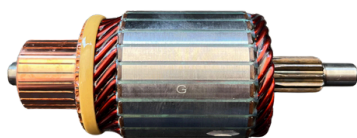

GL10.0144

Nº ORIGINAL: **83227126, 54294569**

APLICAÇÕES: **MAREA, STILO, BRAVA TEMPRA, 12V**

DIAM. COLETOR: **2MM**
COMPRIMENTO: **155MM**
DIÂMETRO: **54MM**
LAMINAS: **17**
DENTES: **11**

MARELLI

GL10.0005