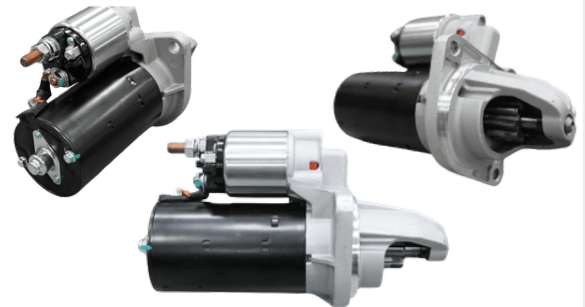

APLICAÇÕES:
FIAT PUNTO, BRAVO, DÓBLO, ARGO, STRADA
VOLT: **12V DENTES: 10**

GL11.4147

REFERÊNCIA:
BOSCH: **1006.200.043, 1006.200.128**
DITA: **DT20233**
ORIGINAL: **0031517301, 1516704R**

APLICAÇÕES:
TOYOTA
VOLT: **12V DENTES: 9**