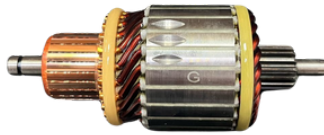

GL10.0019

Nº ORIGINAL: **1004012406, 9001184001, 9001087321**

APLICAÇÕES: **GOL, BOSCH PASSAT, MONZA, FIAT, 12V**

DIAM. COLETOR: **35MM**
COMPRIMENTO: **222MM**
DIÂMETRO: **60MM**
LAMINAS: **33**
DENTES: **10**

GL10.0042

Nº ORIGINAL: **1004011087, 1004001074**

APLICAÇÕES: **EUROVAN, A3, GOLF JETTA, POLO, 12V**

DIAM. COLETOR: **32MM**
COMPRIMENTO: **149MM**
DIÂMETRO: **59MM**
LAMINAS: **23**
DENTES: **16**

GL10.0043