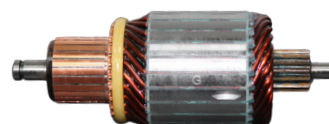

GL10.0285

N° ORIGINAL: **1004011090, 1004011224**

APLICAÇÕES: **HILUX, AUDI, 12V**

DIAM. COLETOR: **32MM**
COMPRIMENTO: **149MM**
DIÂMETRO: **59MM**
LAMINAS: **23**
DENTES: **9**