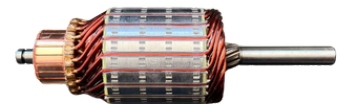

GL10.0284

Nº ORIGINAL: **3615003200, SAV3200**

APLICAÇÕES: **HB20, I30, IX35, SPORTAGE, 12V**

DIAM. COLETOR: **33MM**
COMPRIMENTO: **175MM**
DIÂMETRO: **58.2MM**
LAMINAS: **29**
DENTES: **8**

GL10.0286

Nº ORIGINAL: **594521**