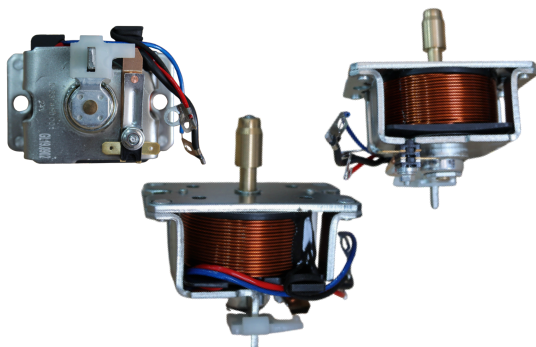

GL19.0902

REFERÊNCIA:
BOSCH: 3099721; 0331450001; 0331450004;
0331450005; 1987AN0001.

APLICAÇÕES:
CAMINHÕES DAF / VOLVO - PART. KB 24V

VOLT: 24V