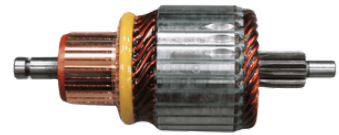

GL10.0019

Nº ORIGINAL: **1004012406, 9001184001, 9001087321**

APLICAÇÕES: **GOL, BOSCH PASSAT, MONZA, FIAT, 12V**

DIAM. COLETOR: **35MM**
COMPRIMENTO: **222MM**
DIÂMETRO: **60MM**
LAMINAS: **33**
DENTES: **10**

GL10.0042

Nº ORIGINAL: **1004011087, 1004001074**

APLICAÇÕES: **EUROVAN, A3, GOLF JETTA, POLO, 12V**

DIAM. COLETOR: **32MM**
COMPRIMENTO: **149MM**
DIÂMETRO: **59MM**
LAMINAS: **23**
DENTES: **16**

GL10.0043

Nº ORIGINAL: **1004011020, 1004011023**

APLICAÇÕES: **OMEGA, SILVERADO, SUPREMA, 12V**

DIAM. COLETOR: **32.5MM**
COMPRIMENTO: **138MM**
DIÂMETRO: **55MM**
LAMINAS: **28**
DENTES: **11**

GL10.0045

Nº ORIGINAL: **1004011210**