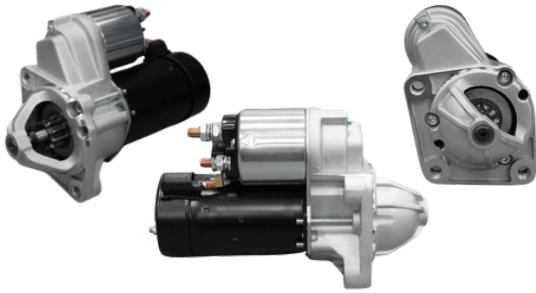

HITACHI

HYUNDAI

MITSUBISHI

GL11.0029

REFERÊNCIA:
BOSCH: **0001107410, 0001107418**
VALEO: **438180, D6RA92**
DITA: **DT 20171**
ORIGINAL: **3S6511000AA 3S6511000BA**
APLICAÇÕES:
FORD ECOSPORT, FIESTA, KA, FOCUS
VOLT: **12V DENTES: 9**