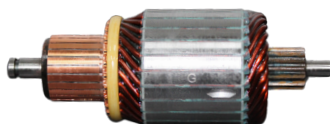

GL10.0282

N° ORIGINAL: **0399D56029**

APLICAÇÕES: **FORD CARGO ELTRONICO**

DIAM. COLETOR: **30MM**
COMPRIMENTO: **154MM**
DIÂMETRO: **56.5MM**
LAMINAS: **25**
DENTES: **14**