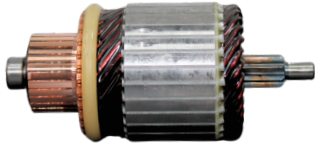

GL10.0063

Nº ORIGINAL: **211421111, 211411111, 2331031U00**
APLICAÇÕES: **STRADA, LINEA, 12V**

DIAM. COLETOR: **29MM**
COMPRIMENTO: **110MM**
DIÂMETRO: **50.6MM**
LAMINAS: **29**
DENTES: **8**