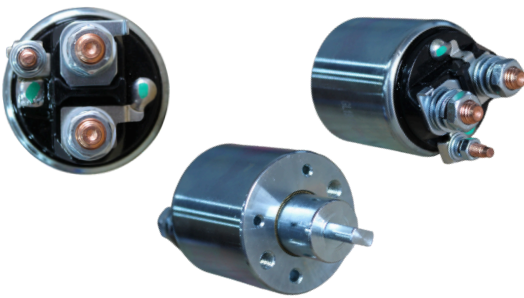

GL19.1710

REFERÊNCIA:
HITACHI: 211427622; 211427623; 211467619;
23343EN200; 23343EN20A; 23343EN20B.

APLICAÇÕES:
LIVINA / TIDA / VERSA / CLIO / FLUENCE /
LAGUNA / MEGANE / SCENIC.
VOLT: 12V