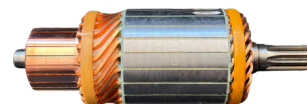

GL10.0270

N° ORIGINAL: **M106X64771,
23310ED001**

APLICAÇÕES: **NISSAN TIDA, CAPTUR
DUSTER, 12V**

DIAM. COLETOR: **29MM**
COMPRIMENTO: **100.5MM**
DIÂMETRO: **53.6MM**
LAMINAS: **29**
DENTES: **9**

GL10.0271