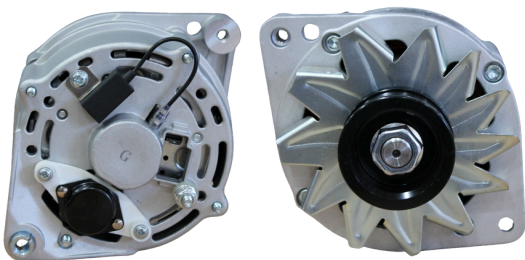

GL17.0545

REFERÊNCIA:
BOSCH: **9120080142; 9120080168; S2256672.**
APLICAÇÕES: **GM BLAZER, KADETT, MONZA**

VOLT: **12V** AMPS: **75A**