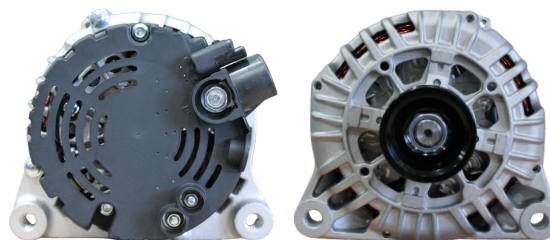

GL17.1427

REFERÊNCIA:

VALEO: **93278385; 93312974; 49470770018.**

APLICAÇÕES: **GM CORSA, MERIVA, MONTANA, CRUZE, SPIN, ONIX**

VOLT: **12V AMPS: 90A**

GL17.5003

REFERÊNCIA:

VALEO: **9639396580; 9642880088; S6125051.**