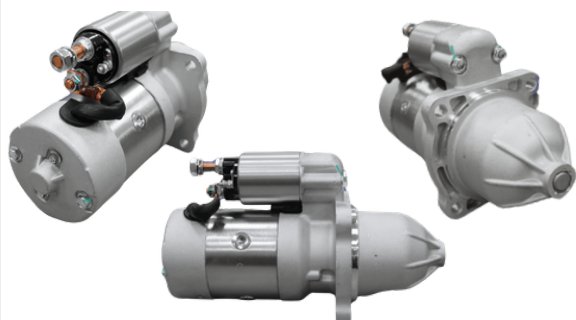

APLICAÇÕES:
CLIO, KWID, LOGAN, SANDERO 2016 ED.
VOLT: **12V DENTES: 10**

GL11.9430

REFERÊNCIA:
BOSCH: **9000083077**
DITA: **DT20214**

APLICAÇÕES:
AGRALE, MWM
VOLT: **12V DENTES: 10**

GL11.9640

REFERÊNCIA:
VOLKSWAGEN: **2S0911023, T1G911023D**
DITA: **DT20213**