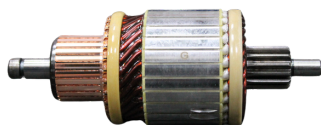

GL10.0263

N° ORIGINAL: **1004011316**

APLICAÇÕES: **A4, A5, BMW 118, MINI COOPER, 12V**

DIAM. COLETOR: **30MM**
COMPRIMENTO: **138.5MM**
DIÂMETRO: **52MM**
LAMINAS: **28**
DENTES: **14**