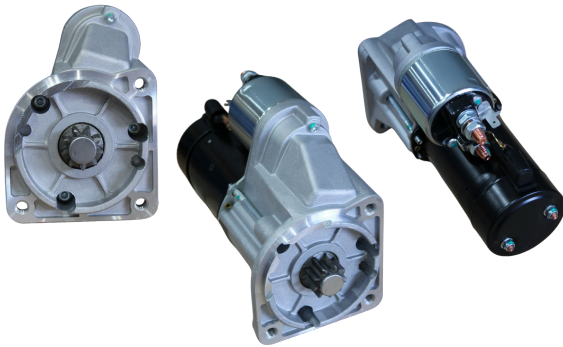

GL11.0003

REFERÊNCIA:
BOSCH: **F000AL0301; F000AL0400.**

APLICAÇÕES: **GOL / SAV / PARATI / SANTANA
1.6/1.8/2.0**

VOLT: **12V DENTES: 9D**