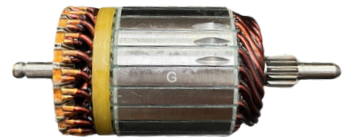

GL10.0035

Nº ORIGINAL: **594526, 186315, NE782**

APLICAÇÕES: **VALEO, CLIO, MEGANE CORSA, VECTRA, 12V**

DIAM. COLETOR: **RADIAL**
COMPRIMENTO: **112MM**
DIÂMETRO: **44.2MM**
LAMINAS: **23**
DENTES: **13**