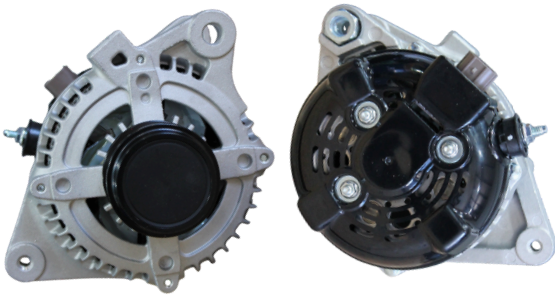

GL17.8017

REFERÊNCIA:
DENSO: **2706037081; 1042102801; 1042105481;**
2706037041; 11386N.
APLICAÇÕES: **TOYOTA CAMRY 3.0 / COROLLA**
1.8
VOLT: **12V AMPS: 110A**