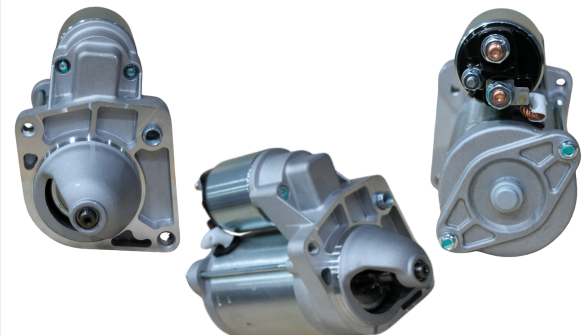

GL11.4150

REFERÊNCIA:
BOSCH: **F000CD0900; F000CD0906;**
F000CD09A0; 51888975; 51950819.
APLICAÇÕES:
DOBLO, FIORINO, IDEA, PALIO, PUNTO, SIENA,
STRADA, UNO.

VOLT: **12V DENTES: 9**