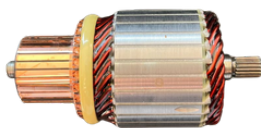

GL10.0325

Nº ORIGINAL: **1004011600**

APLICAÇÕES: **ARGO, DOBLO, PALIO UNO, COROLLA, GOLF, UP, 12V**

DIAM. COLETOR: **26MM**
COMPRIMENTO: **89.5MM**
DIÂMETRO: **47MM**
LAMINAS: **26**
DENTES: **17**

GL10.0328