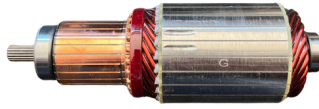

GL10.0335

Nº ORIGINAL: **2816021080**

APLICAÇÕES: **TOYOTA ETIOS, YARIS 12V**

DIAM. COLETOR: **26.5MM**
COMPRIMENTO: **102MM**
DIÂMETRO: **48MM**
LAMINAS: **25**
DENTES: **7**

GL10.0404

Nº ORIGINAL: **0282005040, 2816064041, 0282006850**
APLICAÇÕES: **HILUX, BESTA 2.7 12V**