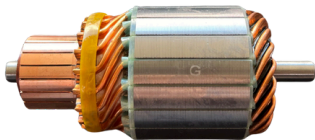

GL10.0004

Nº ORIGINAL: **594148, 182049, 182175**

APLICAÇÕES: **RENAULT TRAFIC DIESEL 12V / S10 / SPRINTER**

DIAM. COLETOR: **34MM**
COMPRIMENTO: **137MM**
DIÂMETRO: **60MM**
LAMINAS: **19**
DENTES: