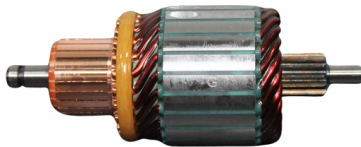

GL10.0073

Nº ORIGINAL: **1004011072, 1004011088**

APLICAÇÕES: **DUCATO, JUMPER, ACELO, SPRINTER, 12V**

DIAM. COLETOR: **32MM**
COMPRIMENTO: **149MM**
DIÂMETRO: **59MM**
LAMINAS: **23**
DENTES: **13**