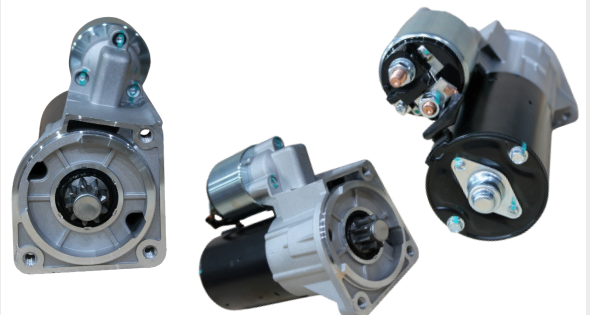

VOLT: 00 DENTES: 00

GL11.4101

REFERÊNCIA:
BOSCH: F000AL0401; F000AL0414; 377911023P.

APLICAÇÕES:
GOL Mi, GII, GIII, PARATI TODOS 1.0.

VOLT: 12V DENTES: 10

GL11.4124

REFERÊNCIA:
BOSCH: F000AL0502; F000AL0507;
9000081006; 9000081007; 5X3911023.