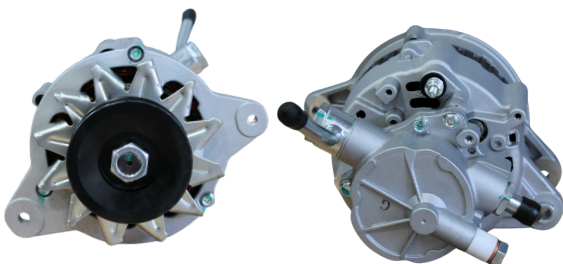

GL17.5030

REFERÊNCIA:
MITSUBISHI: **A2T15584.**
APLICAÇÕES: **MITSUBISHI L200, PAJERO**
VOLT: **12V AMPS: 55A**