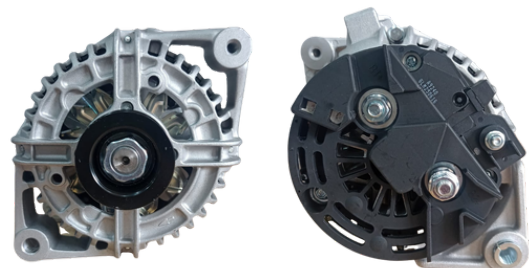

VOLT: **12V** AMPS: **85A**

GL17.1001

REFERÊNCIA:
BOSCH: **012215008; 0986039240; 098605270.**
APLICAÇÕES: **GM COBALT, SPIN, CORSA, S10**

VOLT: **12V** AMPS: **100A**

GL17.1023

REFERÊNCIA:
BOSCH: **0124515186; 439427.**
APLICAÇÕES: **GM CORSA, VECTRA, S10.**