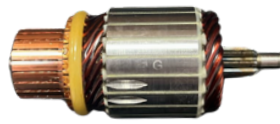

GL10.0254

Nº ORIGINAL: **7124CI**

APLICAÇÕES: **SANDERO, LOGAN, KWID, 12V**

DIAM. COLETOR: **26MM**
COMPRIMENTO: **100.2MM**
DIÂMETRO: **41MM**
LAMINAS: **21**
DENTES: **9**