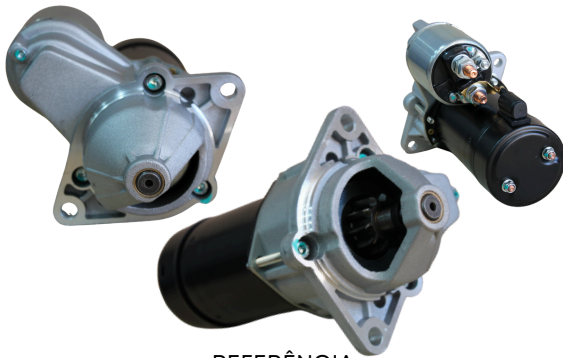

GL11.0036

REFERÊNCIA:
VALEO: **93264950; 93288991; 93327205; 438126; BD7E17; 9000981P.**
APLICAÇÕES:
AGILE, CORSA, CELTA, MERIVA, MONTANA, PRISMA / 1.0 / 1.4 / 1.6.
VOLT: **12V DENTES: 10**