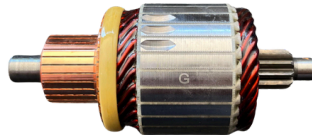

GL10.0100

Nº ORIGINAL: **F2TZ-11005-A, F81U-10005-AA**

APLICAÇÕES: **ECOSPORT, F1000, FIESTA, FORD KA, 12V**

DIAM. COLETOR: **29.5MM**
COMPRIMENTO: **127MM**
DIÂMETRO: **55.4MM**
LAMINAS: **28**
DENTES: **11**