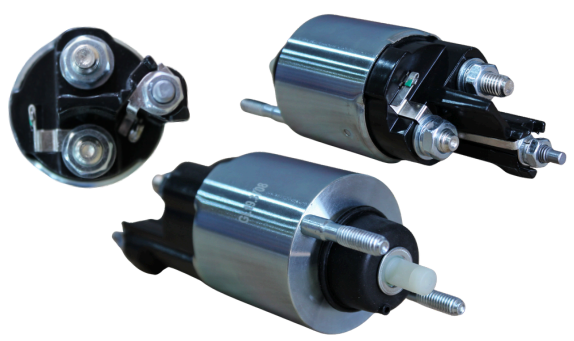

GL19.3708

REFERÊNCIA:
DENSO: 4280005510; DSN967; 0061514501;
6519060026; A0061514501; A6519060026.

APLICAÇÕES:
MB SERIES C/E/GLK / SPRINTER / VIANO / VITO.
VOLT: 12V