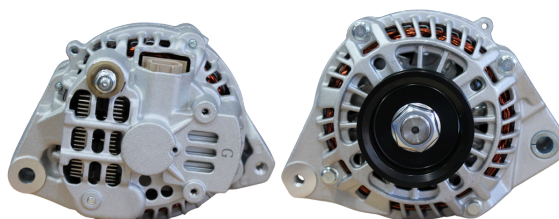

GL17.8124

REFERÊNCIA:
DELCO: **DRA0017; 31100PLMA01; AHGA51.**
APLICAÇÕES: **HONDA CIVIC**

VOLT: **12V** AMPS: **70A**