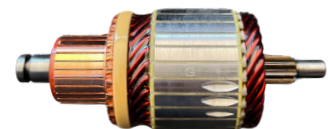

GL10.0049

Nº ORIGINAL: **1004011212**

APLICAÇÕES: **A4, A6, GOLF, JETTA, PASSAT, VOLVO**

DIAM. COLETOR: **30MM**
COMPRIMENTO: **114MM**
DIÂMETRO: **52MM**
LAMINAS: **28**
DENTES: **9**

GL10.0056

Nº ORIGINAL: **1004011217, 1004011235**

APLICAÇÕES: **DUCATO, SPRINTER CDI**

DIAM. COLETOR: **30MM**
COMPRIMENTO: **128.5MM**
DIÂMETRO: **52MM**
LAMINAS: **28**
DENTES: **11**

GL10.0057

Nº ORIGINAL: **1004011215**

APLICAÇÕES: **AUDI, BMW, FIESTA, FOCUS, 12V**