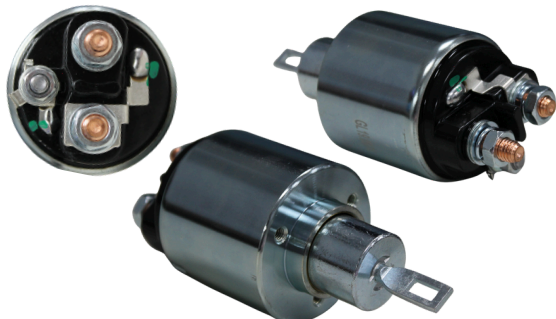

GL19.0974

REFERÊNCIA:
BOSCH: F000SH0134; 9330081067;
F00ASH0134; 9000081009; F000AL0300.

APLICAÇÕES:
ELBA / FIORINO / PALIO / SIENA / UNO
1.0 / 1.5 / SPI / MPI / FIRE.

VOLT: 12V