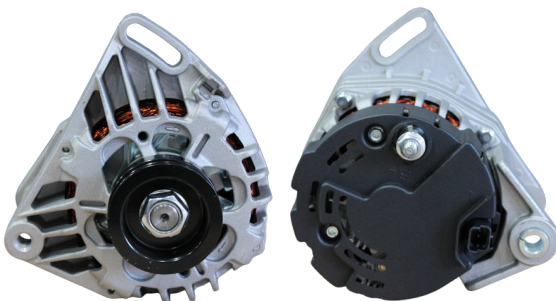

GL17.8622

REFERÊNCIA:
BOSCH: **986045261; 310000QA0; 7711134752;
8200060816.**
APLICAÇÕES: **PEUGEOT 206, RENAULT CLIO,
KANGOO**
VOLT: **12V** AMPS: **75A**