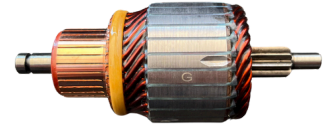

GL10.0147

Nº ORIGINAL: **1004011084, 1004011304**

APLICAÇÕES: **DUCATO, JUMPER, BOXER, BMW, 12V**

DIAM. COLETOR: **30MM**
COMPRIMENTO: **146MM**
DIÂMETRO: **55MM**
LAMINAS: **23**
DENTES: **11**

GL10.0150