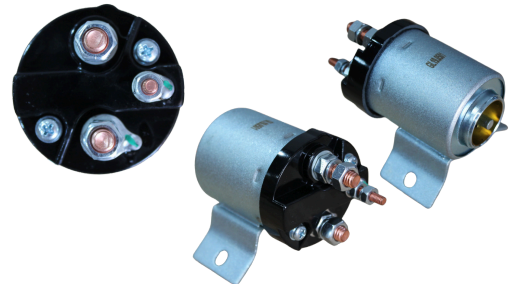

APLICAÇÕES:
CASE / MBB / NEW HOLLAND - PART. 29MT.
VOLT: 24V

GL19.0501

REFERÊNCIA:
BOSCH / WAPSA: 9331451025; 933A451025;
9000453004; 9000453006; 9000453009.

APLICAÇÕES:
CASE / CBT / CHEVROLET / CLARK / DODGE /
EATON / FORD / MASSEY FERGUSON / OTHERS.
VOLT: 12V