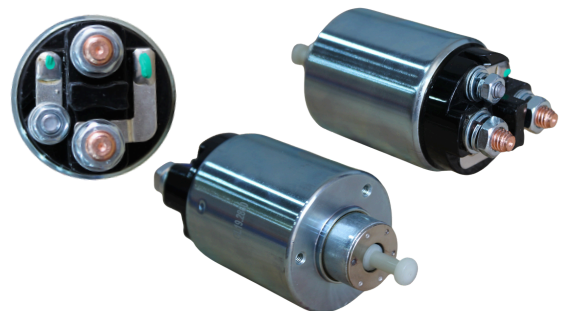

GL19.2860

REFERÊNCIA:
DELCO: 1114597; 1114607; 1987BE2010; 8000158;
8000159; 8000188; 9000890.

APLICAÇÕES:
ASTRA / BLAZER / CORSA / MERIVA / MONTANA
/ S10 / VECTRA 1.8 A 2.4.
VOLT: 12V