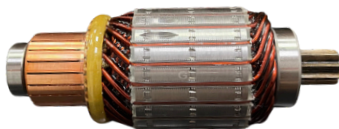

GL10.0007

N° ORIGINAL: **0282006250**

APLICAÇÕES: **EMPILH TOYOTA, YALE, COROLLA, 12V**

DIAM. COLETOR: **30MM**
COMPRIMENTO: **128.5MM**
DIÂMETRO: **49MM**
LAMINAS: **21**
DENTES: **9**