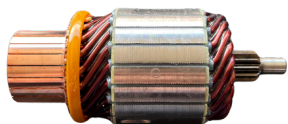

GL10.0138

N° ORIGINAL: **10475597, 10475588**

APLICAÇÕES: **BLAZER, S10, 12V**

DIAM. COLETOR: **32.5MM**
COMPRIMENTO: **120.5MM**
DIÂMETRO: **53MM**
LAMINAS: **21**
DENTES: **12**