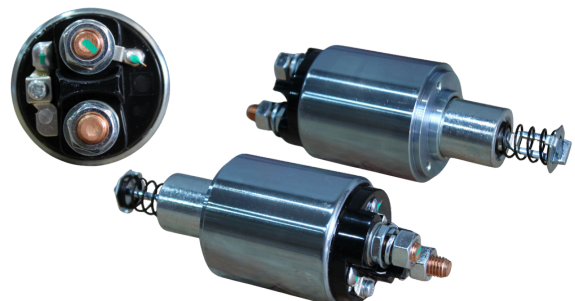

GL19.0536

REFERÊNCIA:
BOSCH: 9330081032; 933A081032;
9000083043; 9000083046; 9000083064.

APLICAÇÕES:
CASE / FIAT / FIATALLIS / FORD / IVECO /
MERCEDES-BENZ / VW - PART. JF 24V.
VOLT: 24V