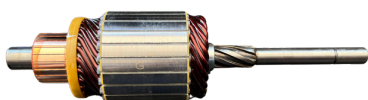

GL10.0357

Nº ORIGINAL: **9001453260, 22823**

APLICAÇÕES: **PERKINS, 12V**

DIAM. COLETOR: **40MM**
COMPRIMENTO: **285MM**
DIÂMETRO: **74.3MM**
LAMINAS: **23**
DENTES: **6**