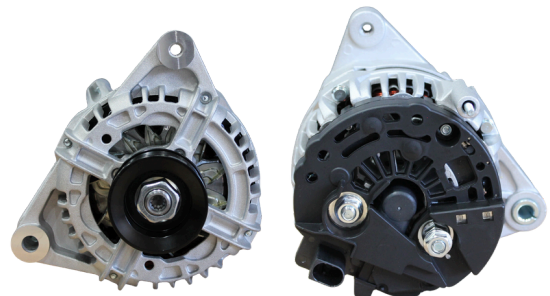

GL17.3160

REFERÊNCIA:
BOSCH: **124325066; 048903017.**
APLICAÇÕES: **VW GOL / PARATI / SANTANA /**
SAVEIRO 1.6 / 1.8 / 2.0
VOLT: **12V** AMPS: **90A**