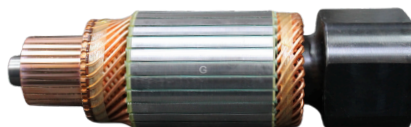

GL10.0525

Nº ORIGINAL: **2004005025 2004005071**

APLICAÇÕES: **CASE, CUMMINS 24V**

DIAM. COLETOR: **50MM**
COMPRIMENTO: **270MM**
DIÂMETRO: **83MM**
LAMINAS: **29**
DENTES: