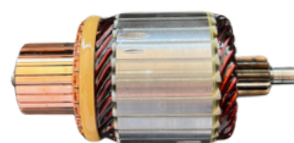

GL10.0283

Nº ORIGINAL: **281600L180, 281600S060**

APLICAÇÕES: **BMW, LAND ROVER**

DIAM. COLETOR: **29MM**
COMPRIMENTO: **113.5MM**
DIÂMETRO: **52.7MM**
LAMINAS: **25**
DENTES: **9**