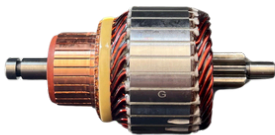

GL10.0255

Nº ORIGINAL: **1004011089**

APLICAÇÕES: **RENAULT C4, C5, 12V**

DIAM. COLETOR: **32MM**
COMPRIMENTO: **115.5MM**
DIÂMETRO: **55MM**
LAMINAS: **28**
DENTES: **9**