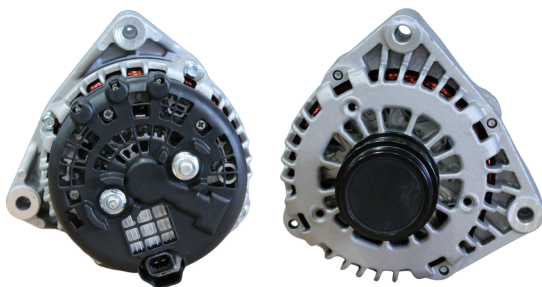

APLICAÇÕES: **JOHN DEERE COLHEDEIRAS /**
PÚLVERIZADORES / TRATORES

VOLT: **12V** AMPS: **200A**

GL17.1368

REFERÊNCIA:
DELCO: **13579677**
APLICAÇÕES: **GM S10 DIESEL 2.8 / BLAZER**

VOLT: **12V** AMPS: **140A**