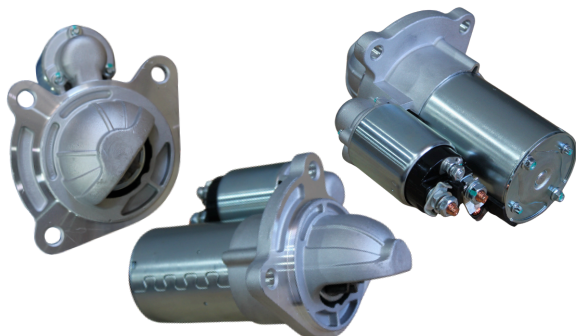

GL11.8204

REFERÊNCIA:
DELCO: **61017562; 8000850; 23B911023A**
APLICAÇÕES: **CAM. VW DELIVERY 4160/6160**
CUMMINS 2.8L ISF
VOLT: **10D DENTES: 12V**