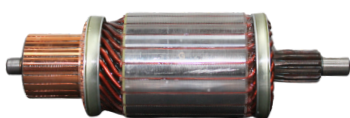

GL10.0296

N° ORIGINAL: **M105X43671,
ME701446**

APLICAÇÕES: **CATERPILLAR,
VOLVO FH, 24V**

DIAM. COLETOR: **31MM**
COMPRIMENTO: **171MM**
DIÂMETRO: **53.6MM**
LAMINAS: **23**
DENTES: **13**